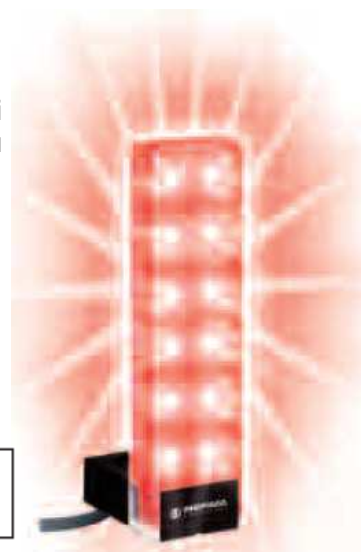

VarioSIGN - RGB

- kolumna świetlna z 7 kolorami do wyboru
  (czerwony, żółty, zielony, niebieski, fioletowy,
  turkusowy, białe)
- możliwość iluminacji poziom po poziomie lub
  całej kolumny
- rodzaj koloru i wyświetlania przełączany za
  pomocą przełącznika
- opcjonalnie syrena 85dB

Dzięki specjalnym diodom LED, RGY i
RGB, możliwe jest wyświetlanie kilku
kolorów oraz ich łatwa transformacja.