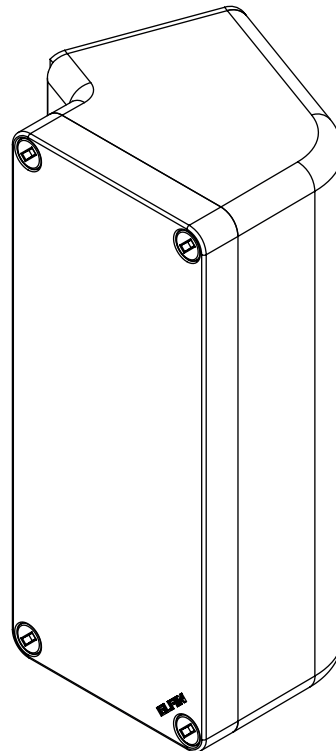

Con entrata cavo / With cable entry	743	040L0814-8EP3C
-------------------------------------	-----	----------------

Coperchio con 3 fori Ø 22mm / 3-hole lid Ø 22mm

Con entrata cavo / With cable entry	743	040L0814-8EP3L
-------------------------------------	-----	----------------

Coperchio con 4 fori Ø 22mm / 4-hole lid Ø 22mm

Con entrata cavo / With cable entry	740	040L0814-8EP4
-------------------------------------	-----	---------------

Scatole inclinate in alluminio M10 85x200mm Sloped aluminium enclosures M10 85x200mm