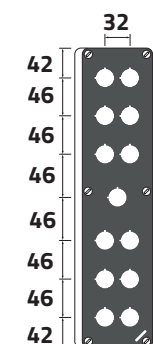

040L0826-8EP9C

Coperchio con 10 fori Ø 22mm / 10-hole lid Ø 22mm

VeCon entrata cavo / With cable entry

968

040L0826-8EP10

Piastra / Plate

Per dettagli vedere sezione 060 / For details see section 060

Piastra accoppiamento per scatole inclinate
Coupling plate for sloped enclosures

450

060PAP

Scatole inclinate in alluminio M10 85x360mm Sloped aluminium enclosures M10 85x360mm

Scatole inclinate alluminio in M10 85x360mm Sloped aluminium enclosures M10 85x360mm

g

cod

Coperchio senza fori / Undrilled lid

Coperchio con 13 fori Ø 22mm / 13-hole lid Ø 22mm

Con entrata cavo / With cable entry	1385	040L0836-8EP13
-------------------------------------	------	----------------

Coperchio con 10 fori Ø 22mm / 10-hole lid Ø 22mm