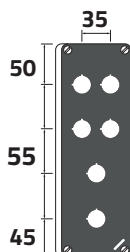

Coperchio con 4 fori Ø 22mm / 4-hole lid Ø 22mm

Con entrata cavo / With cable entry	1140	040L0826-8EP4
-------------------------------------	------	----------------------

Coperchio con 5 fori Ø 22mm / 5-hole lid Ø 22mm

Con entrata cavo / With cable entry	1138	040L0826-8EP5
-------------------------------------	------	----------------------

Coperchio con 5 fori Ø 22mm / 5-hole lid Ø 22mm

Con entrata cavo / With cable entry	1138	040L0826-8EP5C
-------------------------------------	------	-----------------------