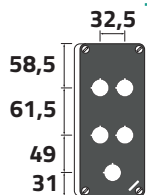

Coperchio con 5 fori Ø 22mm / 5-hole lid Ø 22mm

Con entrata cavo / With cable entry	968	040L0820-8EP5C