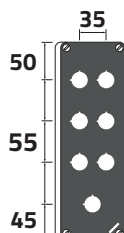

Con entrata cavo / With cable entry	1138	040L0826-8EP5
-------------------------------------	------	----------------------

Coperchio con 5 fori Ø 22mm / 5-hole lid Ø 22mm

Con entrata cavo / With cable entry	1138	040L0826-8EP5C
-------------------------------------	------	-----------------------

Coperchio con 6 fori Ø 22mm / 6-hole lid Ø 22mm

Con entrata cavo / With cable entry	1135	040L0826-8EP6C
-------------------------------------	------	-----------------------

Coperchio con 7 fori Ø 22mm / 7-hole lid Ø 22mm