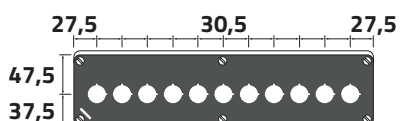

Coperchio con 11 fori Ø 22mm / 11-hole lid Ø 22mm

Con entrata cavo / With cable entry	1391	040L0836-8EP11L