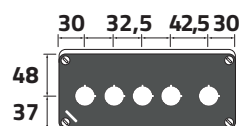

Coperchio con 5 fori Ø 22mm / 5-hole lid Ø 22mm

Con entrata cavo / With cable entry	968	040L0820-8EP5LC