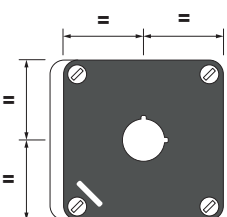

Coperchio con 1 foro Ø 22mm / 1-hole lid Ø 22mm

Con entrata cavo / With cable entry	542	040L0808-8EP1C
-------------------------------------	-----	----------------

Coperchio giallo con 1 foro Ø 22mm / 1-hole yellow lid Ø 22mm

Con entrata cavo / With cable entry	542	040L0808-8EGP1
-------------------------------------	-----	----------------

Coperchio con 1 foro Ø 22mm / 1-hole lid Ø 22mm

Con entrata cavo / With cable entry	542	040L0808-8EP1
-------------------------------------	-----	---------------