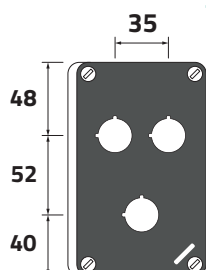

Coperchio con 2 fori Ø 22mm / 2-hole lid Ø 22mm

Con entrata cavo / With cable entry	539	040L0808-8EP2
-------------------------------------	-----	---------------

Scatole inclinate in alluminio M10 85x140mm Sloped aluminium enclosures M10 85x140mm

Scatole inclinate in alluminio M10 85x140mm Sloped aluminium enclosures M10 85x140mm

g

cod

Coperchio senza fori / Undrilled lid

Con entrata cavo / With cable entry	750	040L0814-8E
Grezza, con entrata cavo / Unpainted, with cable entry	750	040L0814-8EN

Coperchio con 2 fori Ø 22mm / 2-hole lid Ø 22mm

Con entrata cavo / With cable entry	745	040L0814-8EP2
-------------------------------------	-----	---------------

Coperchio con 3 fori Ø 22mm / 3-hole lid Ø 22mm