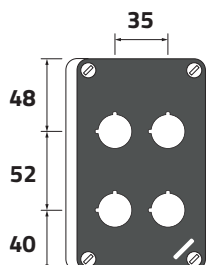

Coperchio con 4 fori Ø 22mm / 4-hole lid Ø 22mm

Con entrata cavo / With cable entry	740	040L0814-8EP4