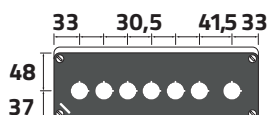

Coperchio con 7 fori Ø 22mm / 7-hole lid Ø 22mm

Con entrata cavo / With cable entry	1133	040L0826-8EP7LC