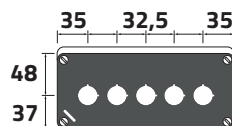

Coperchio con 5 fori Ø 22mm / 5-hole lid Ø 22mm

Con entrata cavo / With cable entry	968	040L0820-8EP5L