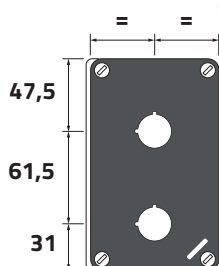

Coperchio con 2 fori Ø 22mm / 2-hole lid Ø 22mm

Con entrata cavo / With cable entry	539	040L0808-8EP2
-------------------------------------	-----	---------------

Scatole inclinate in alluminio M10 85x140mm Sloped aluminium enclosures M10 85x140mm

Scatole inclinate in alluminio M10 85x140mm Sloped aluminium enclosures M10 85x140mm

g

cod

Coperchio senza fori / Undrilled lid

Con entrata cavo / With cable entry	750	040L0814-8E
Grezza, con entrata cavo / Unpainted, with cable entry	750	040L0814-8EN

Coperchio con 2 fori Ø 22mm / 2-hole lid Ø 22mm

Con entrata cavo / With cable entry	745	040L0814-8EP2
-------------------------------------	-----	---------------

Coperchio con 3 fori Ø 22mm / 3-hole lid Ø 22mm