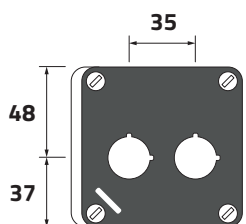

Coperchio con 1 foro Ø 22mm / 1-hole lid Ø 22mm

Con entrata cavo / With cable entry	542	040L0808-8EP1C
-------------------------------------	-----	----------------

Coperchio giallo con 1 foro Ø 22mm / 1-hole yellow lid Ø 22mm

Con entrata cavo / With cable entry	542	040L0808-8EGP1
-------------------------------------	-----	----------------

Coperchio con 1 foro Ø 22mm / 1-hole lid Ø 22mm

Con entrata cavo / With cable entry	542	040L0808-8EP1
-------------------------------------	-----	---------------