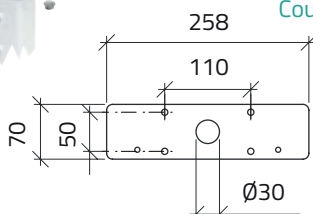

Scatole inclinate alluminio in M10 85x260mm Sloped aluminium enclosures M10 85x260mm

Coperchio con 7 fori Ø 22mm / 7-hole lid Ø 22mm

Con entrata cavo / With cable entry

g

1133

cod

040L0826-8EP7L

Coperchio con 8 fori Ø 22mm / 8-hole lid Ø 22mm

Con entrata cavo / With cable entry

1133

040L0826-8EP8L

Coperchio con 8 fori Ø 22mm / 8-hole lid Ø 22mm

Con entrata cavo / With cable entry

1133

040L0826-8EP8

Coperchio con 9 fori Ø 22mm / 9-hole lid Ø 22mm

Con entrata cavo / With cable entry

1133

040L0826-8EP9C

Coperchio con 10 fori Ø 22mm / 10-hole lid Ø 22mm

VeCon entrata cavo / With cable entry

968

040L0826-8EP10

Piastra / Plate

Per dettagli vedere sezione 060 / For details see section 060

Piastra accoppiamento per scatole inclinate
Coupling plate for sloped enclosures

450

060PAP