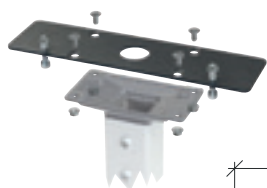

040L0826-8EP9C

Coperchio con 10 fori Ø 22mm / 10-hole lid Ø 22mm

VeCon entrata cavo / With cable entry

968

040L0826-8EP10

Piastra / Plate

Per dettagli vedere sezione 060 / For details see section 060

Piastra accoppiamento per scatole inclinate
Coupling plate for sloped enclosures