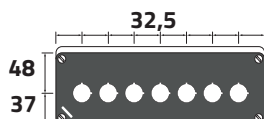

Con entrata cavo / With cable entry	1133	040L0826-8EP7C
-------------------------------------	------	-----------------------

Coperchio con 7 fori Ø 22mm / 7-hole lid Ø 22mm

Con entrata cavo / With cable entry	1133	040L0826-8EP7LC
-------------------------------------	------	------------------------

Scatole inclinate in alluminio M10 85x260mm Sloped aluminium enclosures M10 85x260mm

Scatole inclinate alluminio in M10 85x260mm Sloped aluminium enclosures M10 85x260mm

Coperchio con 7 fori Ø 22mm / 7-hole lid Ø 22mm