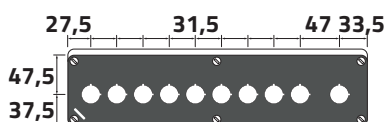

Coperchio con 10 fori Ø 22mm / 10-hole lid Ø 22mm

Con entrata cavo / With cable entry	1394	040L0836-8EP10L