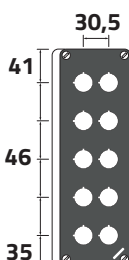

040L0826-8EP8L

Coperchio con 8 fori Ø 22mm / 8-hole lid Ø 22mm

Con entrata cavo / With cable entry

1133

040L0826-8EP8

Coperchio con 9 fori Ø 22mm / 9-hole lid Ø 22mm

Con entrata cavo / With cable entry

1133

040L0826-8EP9C

Coperchio con 10 fori Ø 22mm / 10-hole lid Ø 22mm

VeCon entrata cavo / With cable entry

968

040L0826-8EP10

Piastra / Plate

Per dettagli vedere sezione 060 / For details see section 060

Piastra accoppiamento per scatole inclinate
Coupling plate for sloped enclosures