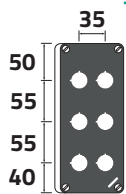

Coperchio con 5 fori Ø 22mm / 5-hole lid Ø 22mm

Con entrata cavo / With cable entry	968	040L0820-8EP5LC
-------------------------------------	-----	-----------------

Coperchio con 5 fori Ø 22mm / 5-hole lid Ø 22mm

Con entrata cavo / With cable entry	968	040L0820-8EP5L
-------------------------------------	-----	----------------

Coperchio con 5 fori Ø 22mm / 5-hole lid Ø 22mm

Con entrata cavo / With cable entry	968	040L0820-8EP5C
-------------------------------------	-----	----------------