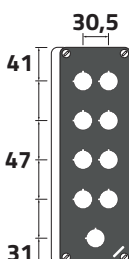

040L0826-8EP8L

Coperchio con 8 fori Ø 22mm / 8-hole lid Ø 22mm

Con entrata cavo / With cable entry

1133

040L0826-8EP8

Coperchio con 9 fori Ø 22mm / 9-hole lid Ø 22mm

Con entrata cavo / With cable entry

1133

040L0826-8EP9C

Coperchio con 10 fori Ø 22mm / 10-hole lid Ø 22mm

VeCon entrata cavo / With cable entry

968

040L0826-8EP10

Piastra / Plate

Per dettagli vedere sezione 060 / For details see section 060

Piastra accoppiamento per scatole inclinate
Coupling plate for sloped enclosures