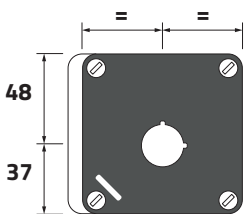

Coperchio con 1 foro Ø 22mm / 1-hole lid Ø 22mm

Con entrata cavo / With cable entry	542	040L0808-8EP1C
-------------------------------------	-----	----------------

Coperchio giallo con 1 foro Ø 22mm / 1-hole yellow lid Ø 22mm

Con entrata cavo / With cable entry	542	040L0808-8EGP1
-------------------------------------	-----	----------------

Coperchio con 1 foro Ø 22mm / 1-hole lid Ø 22mm

Con entrata cavo / With cable entry	542	040L0808-8EP1
-------------------------------------	-----	---------------