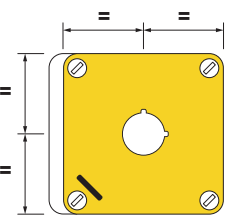

Coperchio con 1 foro Ø 22mm / 1-hole lid Ø 22mm

Con entrata cavo / With cable entry	542	040L0808-8EP1C
-------------------------------------	-----	----------------

Coperchio giallo con 1 foro Ø 22mm / 1-hole yellow lid Ø 22mm