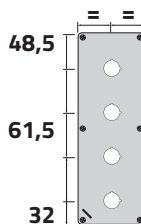

Coperchio con 4 fori Ø 22mm / 4-hole lid Ø 22mm

Senza entrata cavo / No cable entry	71	762	040C0926-7P4
Senza entrata cavo / No cable entry	104	1012	040C0926-1P4
Con entrata cavo / With cable entry	71	758	040C0926-7EP4
Con entrata cavo / With cable entry	104	1007	040C0926-1EP4