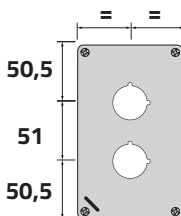

Coperchio con 2 fori Ø 30 / 2-hole lid Ø 30mm

Senza entrata cavo / No cable entry	71	428	040C0915-7S2
Senza entrata cavo / No cable entry	104	556	040C0915-1S2
Con entrata cavo / With cable entry	71	424	040C0915-7ES2
Con entrata cavo / With cable entry	104	552	040C0915-1ES2