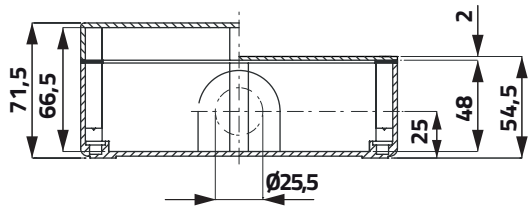

Scatole in alluminio M4 152x152mm

Aluminium enclosures M4 152x152mm

h

g

cod

Coperchio senza fori / Undrilled lid

Senza entrata cavo / No cable entry	71	594	040C1515-7
Senza entrata cavo / No cable entry	104	754	040C1515-1
Con entrata cavo / With cable entry	71	590	040C1515-7E
Con entrata cavo / With cable entry	104	750	040C1515-1E
Grezza, cieca / Unpainted, no cable entry	71	594	040C1515-7N
Grezza, cieca / Unpainted, no cable entry	104	754	040C1515-1N

Piastra in alluminio senza fori / Undrilled aluminium plate

Senza entrata cavo / No cable entry	54	513	040C1515-5
Senza entrata cavo / No cable entry	86	690	040C1515-8

Coperchio con 7 fori Ø 22mm / 7-hole lid Ø 22mm

Senza entrata cavo / No cable entry	71	570	040C1515-7P7C
Senza entrata cavo / No cable entry	104	730	040C1515-1P7C
Con entrata cavo / With cable entry	71	566	040C1515-7EP7C
Con entrata cavo / With cable entry	104	726	040C1515-1EP7C

Coperchio con 8 fori Ø 22mm / 8-hole lid Ø 22mm

Senza entrata cavo / No cable entry	71	570	040C1515-7P8
Senza entrata cavo / No cable entry	104	730	040C1515-1P8
Con entrata cavo / With cable entry	71	566	040C1515-7EP8
Con entrata cavo / With cable entry	104	726	040C1515-1EP8

Coperchio con 4 fori Ø 30mm / 4-hole lid Ø 30mm

Senza entrata cavo / No cable entry	71	578	040C1515-7S4
Senza entrata cavo / No cable entry	104	738	040C1515-1S4
Con entrata cavo / With cable entry	71	574	040C1515-7ES4
Con entrata cavo / With cable entry	104	734	040C1515-1ES4

Scatole in alluminio M4 170x205mm Aluminium enclosures M4 170x205mm