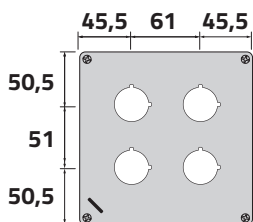

Coperchio con 4 fori Ø 30mm / 4-hole lid Ø 30mm

Senza entrata cavo / No cable entry	71	578	040C1515-7S4
Senza entrata cavo / No cable entry	104	738	040C1515-1S4
Con entrata cavo / With cable entry	71	574	040C1515-7ES4
Con entrata cavo / With cable entry	104	734	040C1515-1ES4