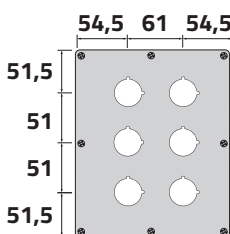

Scatole in alluminio M4 170x205mm

Aluminium enclosures M4 170x205mm

h g cod

Coperchio senza fori / Undrilled lid

Senza entrata cavo / No cable entry	71	1276	040C1720-7
Senza entrata cavo / No cable entry	104	1736	040C1720-1
Con entrata cavo / With cable entry	71	1270	040C1720-7E
Con entrata cavo / With cable entry	104	1730	040C1720-1E
Grezza, cieca / Unpainted, no cable entry	71	1276	040C1720-7N
Grezza, cieca / Unpainted, no cable entry	104	1736	040C1720-1N

Piastra in alluminio senza fori / Undrilled aluminium plate

Senza entrata cavo / No cable entry	54	1126	040C1720-5
Senza entrata cavo / No cable entry	86	1416	040C1720-8

Coperchio con 11 fori Ø 22mm / 11-hole lid Ø 22mm

Senza entrata cavo / No cable entry	71	1240	040C1720-7P11C
Senza entrata cavo / No cable entry	104	1700	040C1720-1P11C
Con entrata cavo / With cable entry	71	1234	040C1720-7EP11C
Con entrata cavo / With cable entry	104	1694	040C1720-1EP11C

Coperchio con 12 fori Ø 22mm / 12-hole lid Ø 22mm

Senza entrata cavo / No cable entry	71	1240	040C1720-7P12
Senza entrata cavo / No cable entry	104	1700	040C1720-1P12
Con entrata cavo / With cable entry	71	1234	040C1720-7EP12
Con entrata cavo / With cable entry	104	1694	040C1720-1EP12

Coperchio con 6 fori Ø 30mm / 6-hole lid Ø 30mm

Senza entrata cavo / No cable entry	71	1234	040C1720-7S6
Senza entrata cavo / No cable entry	104	1694	040C1720-1S6
Con entrata cavo / With cable entry	71	1240	040C1720-7ES6
Con entrata cavo / With cable entry	104	1700	040C1720-1ES6

Piastra di fondo / Mounting plate

1,5	225	040P1720