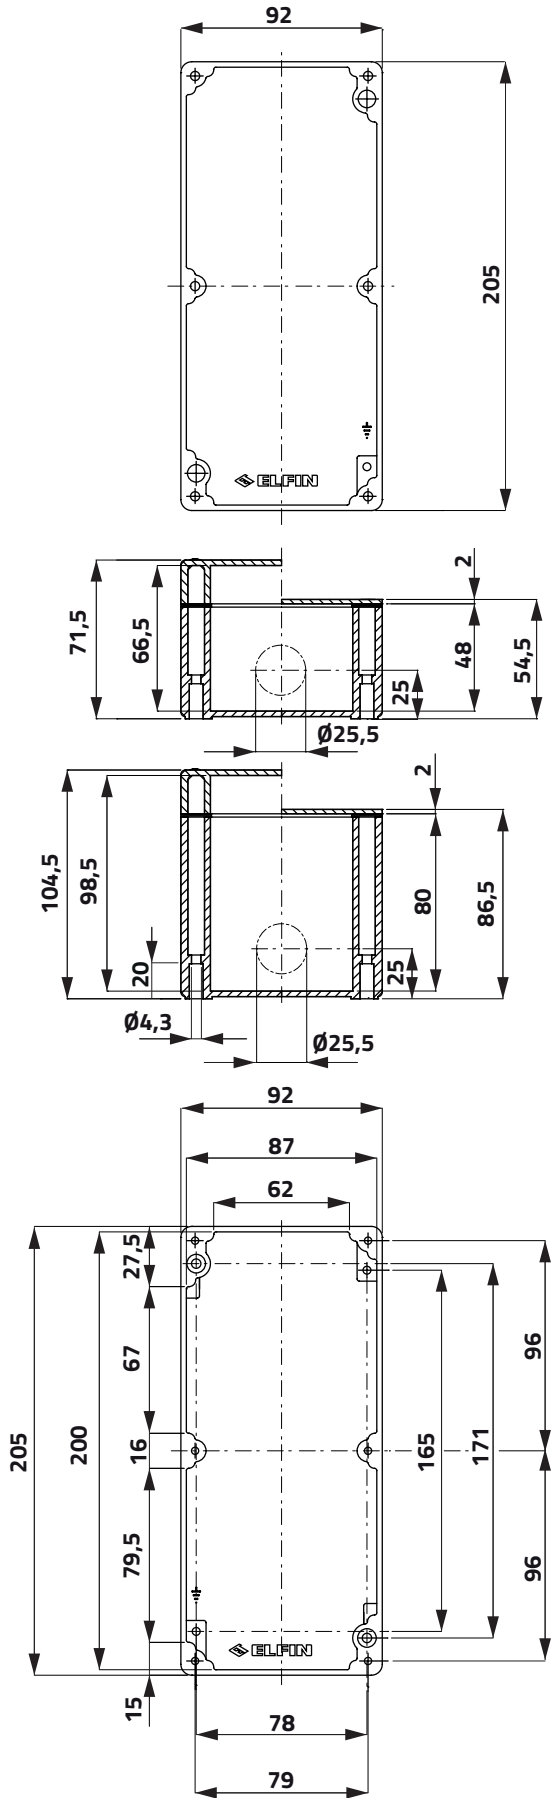

Scatole in alluminio M4 92x205mm

Aluminium enclosures M4 92x205mm

Scatole in alluminio M4 92x205mm Aluminium enclosures M4 92x205mm

h g cod

Coperchio senza fori / Undrilled lid

Senza entrata cavo / No cable entry	71	580	040C0920-7
Senza entrata cavo / No cable entry	104	762	040C0920-1
Con entrata cavo / With cable entry	71	576	040C0920-7E
Con entrata cavo / With cable entry	104	758	040C0920-1E
Grezza, cieca / Unpainted, no cable entry	71	580	040C0920-7N
Grezza, cieca / Unpainted, no cable entry	104	762	040C0920-1N

Piastra in alluminio senza fori / Undrilled aluminium plate

Senza entrata cavo / No cable entry	54	466	040C0920-5
Senza entrata cavo / No cable entry	86	638	040C0920-8

Coperchio con 3 fori Ø 22mm / 2-hole lid Ø 22mm

Senza entrata cavo / No cable entry	71	571	040C0920-7P3
Senza entrata cavo / No cable entry	104	753	040C0920-1P3
Con entrata cavo / With cable entry	71	567	040C0920-7EP3
Con entrata cavo / With cable entry	104	749	040C0920-1EP3

Coperchio con 3 fori Ø 30mm / 3-hole lid Ø 30mm

Senza entrata cavo / No cable entry	71	568	040C0920-7S3
Senza entrata cavo / No cable entry	104	750	040C0920-1S3
Con entrata cavo / With cable entry	71	564	040C0920-7ES3
Con entrata cavo / With cable entry	104	746	040C0920-1ES3

Coperchio con 4 fori Ø 22mm / 4-hole lid Ø 22mm

Senza entrata cavo / No cable entry	71	568	040C0920-7P4
Senza entrata cavo / No cable entry	104	750	040C0920-1P4
Con entrata cavo / With cable entry	71	564	040C0920-7EP4
Con entrata cavo / With cable entry	104	764	040C0920-1EP4