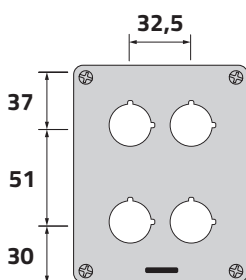

Scatole in alluminio M4 92x118mm Aluminium enclosures M4 92x118mm

h g cod

Coperchio senza fori / Undrilled lid

Senza entrata cavo / No cable entry	81	404	040C0911-8
Con entrata cavo / With cable entry	81	400	040C0911-8E
Grezza, cieca / Unpainted, no cable entry	81	404	040C0911-8N

Piastra in alluminio senza fori / Undrilled aluminium plate

Senza entrata cavo / No cable entry	63	317	040C0911-6

Coperchio con 4 fori Ø 22mm / 4-hole lid Ø 22mm

Senza entrata cavo / No cable entry	81	392	040C0911-8P4
Con entrata cavo / With cable entry	81	388	040C0911-8EP4