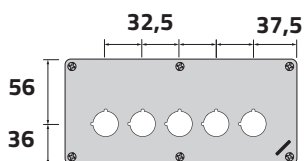

Coperchio con 5 fori Ø 22mm / 5-hole lid Ø 22mm

Senza entrata cavo / No cable entry	71	565	040C0920-7P5L
Senza entrata cavo / No cable entry	104	747	040C0920-1P5L
Con entrata cavo / With cable entry	71	561	040C0920-7EP5L
Con entrata cavo / With cable entry	104	743	040C0920-1EP5L