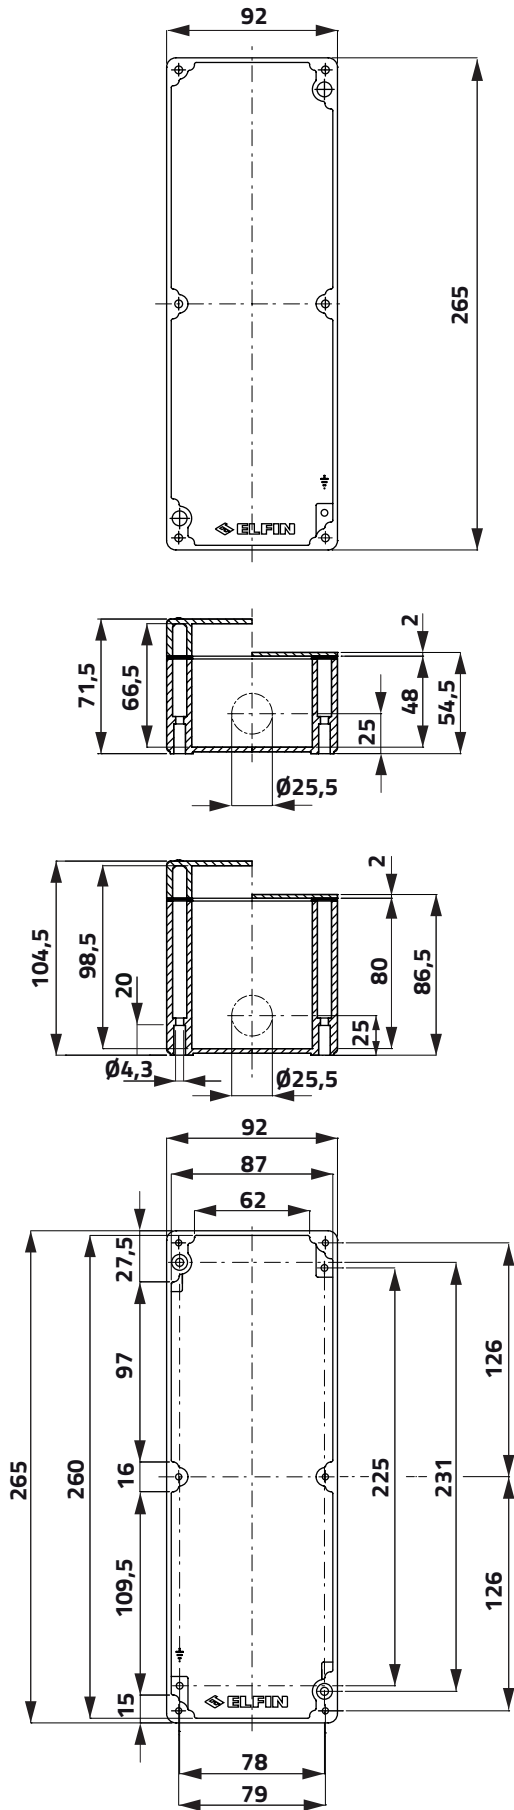

Scatole in alluminio M4 92x265mm

Aluminium enclosures M4 92x265mm

Scatole in alluminio M4 92x265mm Aluminium enclosures M4 92x265mm

h

g

cod

Coperchio senza fori / Undrilled lid

Senza entrata cavo / No cable entry	71	770	040C0926-7
Senza entrata cavo / No cable entry	104	1020	040C0926-1
Con entrata cavo / With cable entry	71	765	040C0926-7E
Con entrata cavo / With cable entry	104	1015	040C0926-1E
Grezza, cieca / Unpainted, no cable entry	71	770	040C0926-7N
Grezza, cieca / Unpainted, no cable entry	104	1020	040C0926-1N

Piastra in alluminio senza fori / Undrilled aluminium plate

Senza entrata cavo / No cable entry	54	500	040C0926-5
Senza entrata cavo / No cable entry	86	750	040C0926-8

Coperchio con 4 fori Ø 22mm / 4-hole lid Ø 22mm

Senza entrata cavo / No cable entry	71	762	040C0926-7P4
Senza entrata cavo / No cable entry	104	1012	040C0926-1P4
Con entrata cavo / With cable entry	71	758	040C0926-7EP4
Con entrata cavo / With cable entry	104	1007	040C0926-1EP4

Coperchio con 4 fori Ø 30mm / 4-hole lid Ø 30mm

Senza entrata cavo / No cable entry	71	754	040C0926-7S4
Senza entrata cavo / No cable entry	104	1004	040C0926-1S4
Con entrata cavo / With cable entry	71	750	040C0926-7ES4
Con entrata cavo / With cable entry	104	1000	040C0926-1ES4

Coperchio con 5 fori Ø 22mm / 5-hole lid Ø 22mm

Senza entrata cavo / No cable entry	71	760	040C0926-7P5
Senza entrata cavo / No cable entry	104	1010	040C0926-1P5
Con entrata cavo / With cable entry	71	756	040C0926-7EP5
Con entrata cavo / With cable entry	104	1005	040C0926-1EP5

Coperchio con 5 fori Ø 22mm / 5-hole lid Ø 22mm

Senza entrata cavo / No cable entry	71	760	040C0926-7P5C
Senza entrata cavo / No cable entry	104	1010	040C0926-1P5C
Con entrata cavo / With cable entry	71	1010	040C0926-7EP5C
Con entrata cavo / With cable entry	104	1005	040C0926-1EP5C

Coperchio con 6 fori Ø 22mm / 6-hole lid Ø 22mm

Senza entrata cavo / No cable entry	71	758	040C0926-7P6C
Senza entrata cavo / No cable entry	104	1006	040C0926-1P6C
Con entrata cavo / With cable entry	71	754	040C0926-7EP6C
Con entrata cavo / With cable entry	104	1003	040C0926-1EP6C