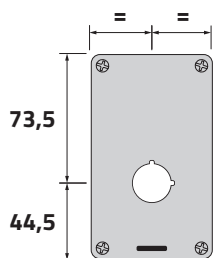

Coperchio con 1 foro Ø 22mm / 1-hole lid Ø 22mm

Senza entrata cavo / No cable entry	81	366	040C0711-8P1
Con entrata cavo / With cable entry	81	362	040C0711-8EP1