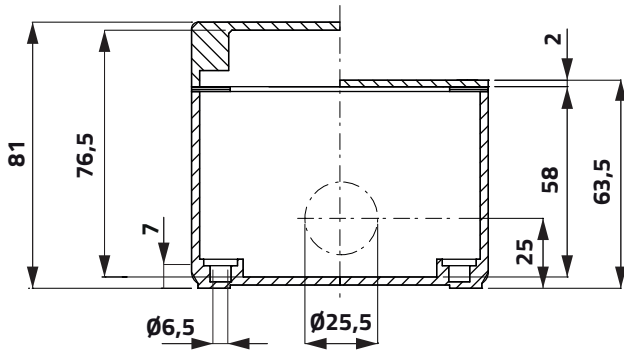

Scatole in alluminio M4 92x118mm Aluminium enclosures M4 92x118mm

Scatole in alluminio M4 92x118mm Aluminium enclosures M4 92x118mm

h g cod

Coperchio senza fori / Undrilled lid

Senza entrata cavo / No cable entry	81	404	040C0911-8
Con entrata cavo / With cable entry	81	400	040C0911-8E
Grezza, cieca / Unpainted, no cable entry	81	404	040C0911-8N

Piastra in alluminio senza fori / Undrilled aluminium plate

Senza entrata cavo / No cable entry	63	317	040C0911-6

Coperchio con 4 fori Ø 22mm / 4-hole lid Ø 22mm

Senza entrata cavo / No cable entry	81	392	040C0911-8P4
Con entrata cavo / With cable entry	81	388	040C0911-8EP4