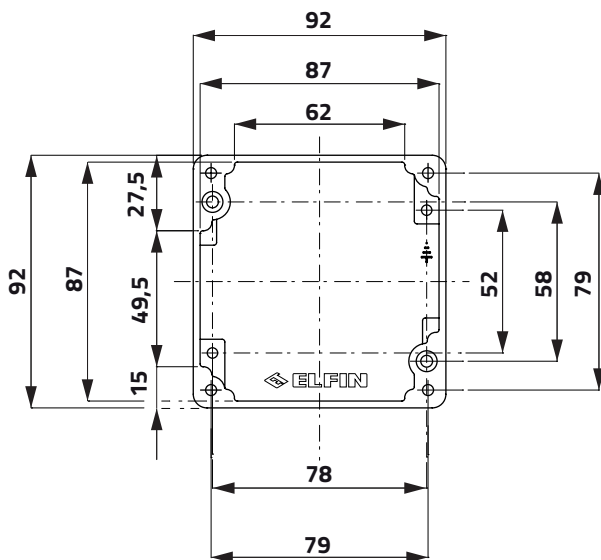

Scatole in alluminio M4 92x92mm

Aluminium enclosures M4 92x92mm

Scatole in alluminio M4 92x92mm

Aluminium enclosures M4 92x92mm

h g cod

Coperchio senza fori / Undrilled lid

Senza entrata cavo / No cable entry	71	302	040C0909-7
Senza entrata cavo / No cable entry	104	426	040C0909-1
Con entrata cavo / With cable entry	71	298	040C0909-7E
Con entrata cavo / With cable entry	104	422	040C0909-1E
Grezza, cieca / Unpainted, no cable entry	71	302	040C0909-7N
Grezza, cieca / Unpainted, no cable entry	104	426	040C0909-1N

Piastra in alluminio senza fori / Undrilled aluminium plate

Senza entrata cavo / No cable entry	54	328	040C0909-5
Senza entrata cavo / No cable entry	86	363	040C0909-8

Coperchio con 1 foro $\varnothing$ 22mm / 1-hole lid $\varnothing$ 22mm

Senza entrata cavo / No cable entry	71	299	040C0909-7P1C
Senza entrata cavo / No cable entry	104	423	040C0909-1P1C
Con entrata cavo / With cable entry	71	295	040C0909-7EP1C
Con entrata cavo / With cable entry	104	419	040C0909-1EP1C

Coperchio con 1 foro $\varnothing$ 22mm / 1-hole lid $\varnothing$ 22mm

Senza entrata cavo / No cable entry	71	299	040C0909-7P1
Senza entrata cavo / No cable entry	104	423	040C0909-1P1
Con entrata cavo / With cable entry	71	295	040C0909-7EP1
Con entrata cavo / With cable entry	104	419	040C0909-1EP1

Coperchio con 1 foro $\varnothing$ 30mm / 1-hole lid $\varnothing$ 30mm

Senza entrata cavo / No cable entry	71	298	040C0909-7S1
Senza entrata cavo / No cable entry	104	422	040C0909-1S1
Con entrata cavo / With cable entry	71	294	040C0909-7ES1
Con entrata cavo / With cable entry	104	418	040C0909-1ES1

Coperchio con 2 fori $\varnothing$ 22mm / 2-hole lid $\varnothing$ 22mm

Senza entrata cavo / No cable entry	71	296	040C0909-7P2
Senza entrata cavo / No cable entry	104	420	040C0909-1P2
Con entrata cavo / With cable entry	71	292	040C0909-7EP2
Con entrata cavo / With cable entry	104	416	040C0909-1EP2