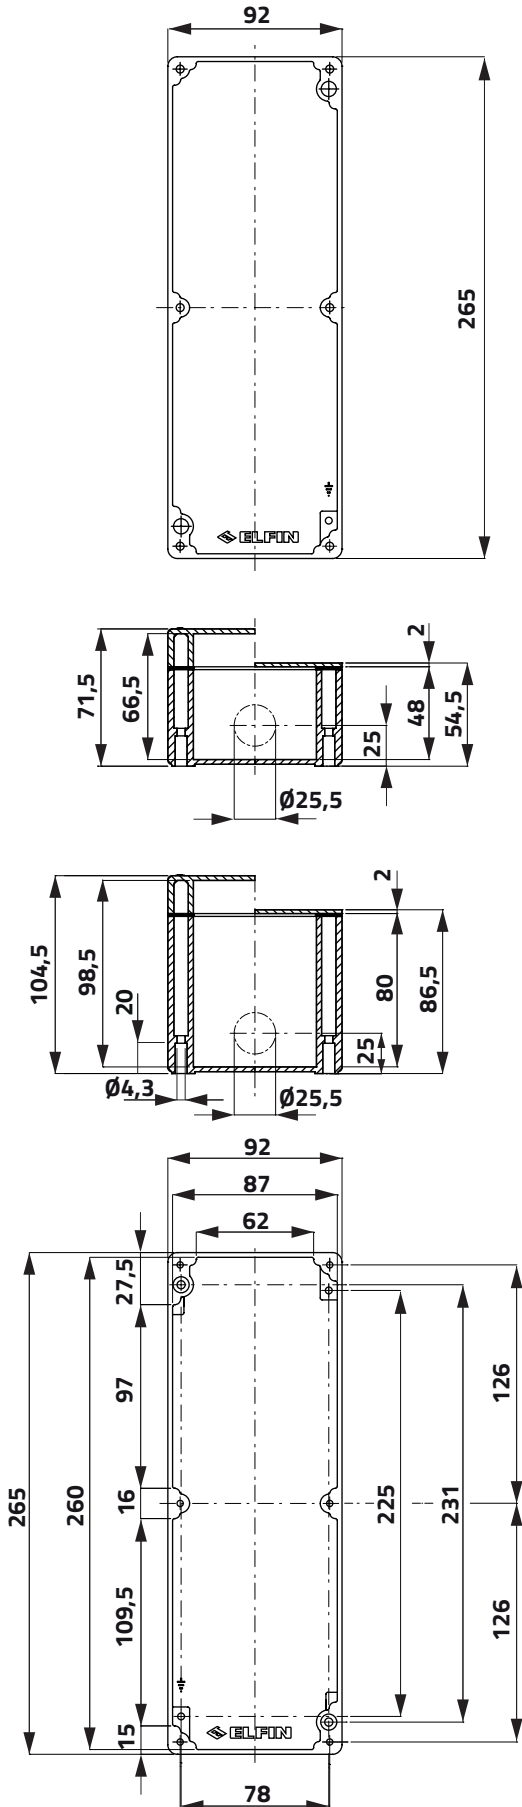

Scatole in alluminio M4 92x265mm

Aluminium enclosures M4 92x265mm

Scatole in alluminio M4 92x265mm Aluminium enclosures M4 92x265mm

h g cod

Coperchio con 7 fori Ø 22mm / 7-hole lid Ø 22mm

Senza entrata cavo / No cable entry	71	756	040C0926-7P7C
Senza entrata cavo / No cable entry	104	1005	040C0926-1P7C
Con entrata cavo / With cable entry	71	752	040C0926-7EP7C
Con entrata cavo / With cable entry	104	1001	040C0926-1EP7C

Coperchio con 6 fori Ø 22mm / 6-hole lid Ø 22mm

Senza entrata cavo / No cable entry	71	758	040C0926-7P6LC
Senza entrata cavo / No cable entry	104	1006	040C0926-1P6LC
Con entrata cavo / With cable entry	71	754	040C0926-7EP6LC
Con entrata cavo / With cable entry	104	1003	040C0926-1EP6LC

Coperchio con 7 fori Ø 22mm / 7-hole lid Ø 22mm

Senza entrata cavo / No cable entry	71	756	040C0926-7P7LC
Senza entrata cavo / No cable entry	104	1005	040C0926-1P7LC
Con entrata cavo / With cable entry	71	752	040C0926-7EP7LC
Con entrata cavo / With cable entry	104	1001	040C0926-1EP7LC

Coperchio con 7 fori Ø 22mm / 7-hole lid Ø 22mm

Senza entrata cavo / No cable entry	71	756	040C0926-7P7L
Senza entrata cavo / No cable entry	104	1005	040C0926-1P7L
Con entrata cavo / With cable entry	71	752	040C0926-7EP7L
Con entrata cavo / With cable entry	104	1000	040C0926-1EP7L

Coperchio con 8 fori Ø 22mm / 8-hole lid Ø 22mm

Senza entrata cavo / No cable entry	71	754	040C0926-7P8
Senza entrata cavo / No cable entry	104	1004	040C0926-1P8
Con entrata cavo / With cable entry	71	750	040C0926-7EP8
Con entrata cavo / With cable entry	104	1000	040C0926-1EP8

Coperchio con 10 fori Ø 22mm / 10-hole lid Ø 22mm

Senza entrata cavo / No cable entry	71	750	040C0926-7P10
Senza entrata cavo / No cable entry	104	1000	040C0926-1P10
Con entrata cavo / With cable entry	71	746	040C0926-7EP10
Con entrata cavo / With cable entry	104	995	040C0926-1EP10