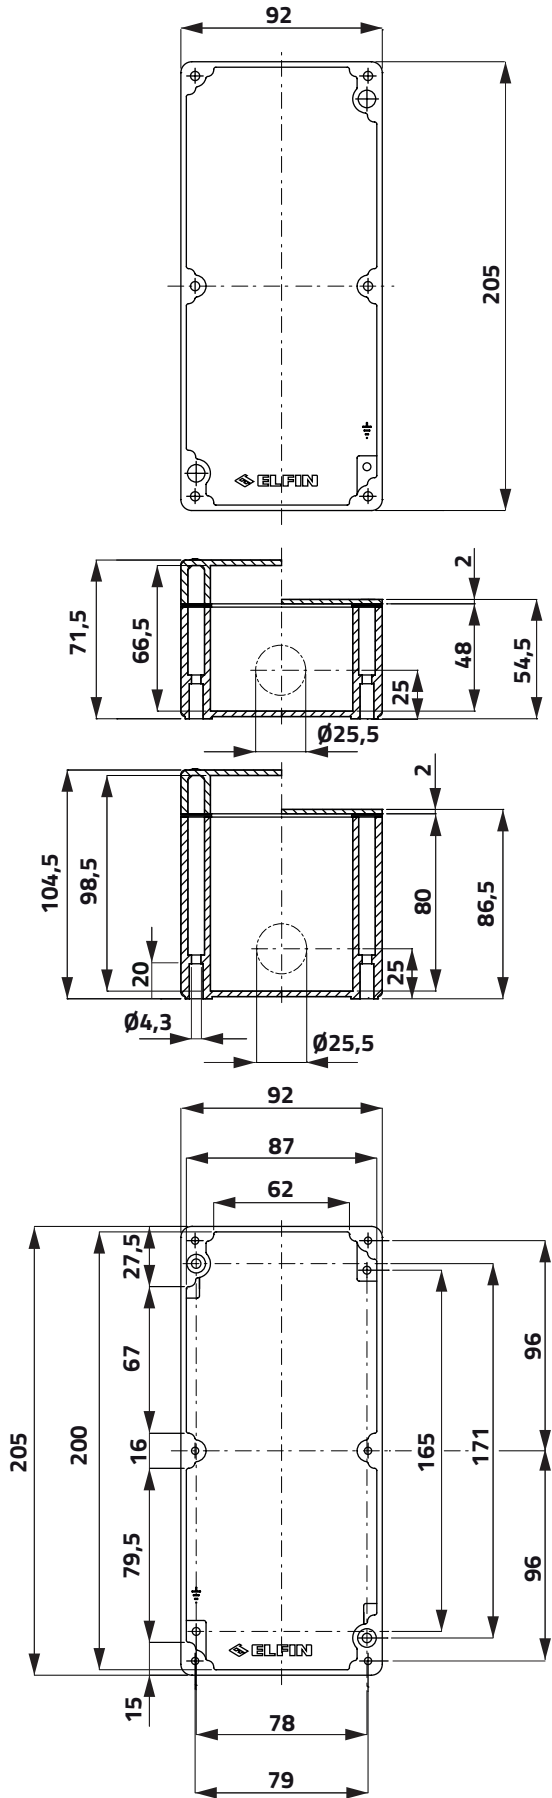

Scatole in alluminio M4 92x205mm

Aluminium enclosures M4 92x205mm

Scatole in alluminio M4 92x205mm Aluminium enclosures M4 92x205mm

Coperchio con 4 fori Ø 22mm / 4-hole lid Ø 22mm

	h	g	cod
Senza entrata cavo / No cable entry	71	568	040C0920-7P4C
Senza entrata cavo / No cable entry	104	750	040C0920-1P4C
Con entrata cavo / With cable entry	71	564	040C0920-7EP4C
Con entrata cavo / With cable entry	104	764	040C0920-1EP4C

Coperchio con 5 fori Ø 22mm / 5-hole lid Ø 22mm

Senza entrata cavo / No cable entry	71	565	040C0920-7P5C
Senza entrata cavo / No cable entry	104	747	040C0920-1P5C
Con entrata cavo / With cable entry	71	561	040C0920-7EP5C
Con entrata cavo / With cable entry	104	743	040C0920-1EP5C

Coperchio con 6 fori Ø 22mm / 6-hole lid Ø 22mm

Senza entrata cavo / No cable entry	71	562	040C0920-7P6
Senza entrata cavo / No cable entry	104	744	040C0920-1P6
Con entrata cavo / With cable entry	71	558	040C0920-7EP6
Con entrata cavo / With cable entry	104	740	040C0920-1EP6

Coperchio con 5 fori Ø 22mm / 5-hole lid Ø 22mm

Senza entrata cavo / No cable entry	71	565	040C0920-7P5L
Senza entrata cavo / No cable entry	104	747	040C0920-1P5L
Con entrata cavo / With cable entry	71	561	040C0920-7EP5L
Con entrata cavo / With cable entry	104	743	040C0920-1EP5L