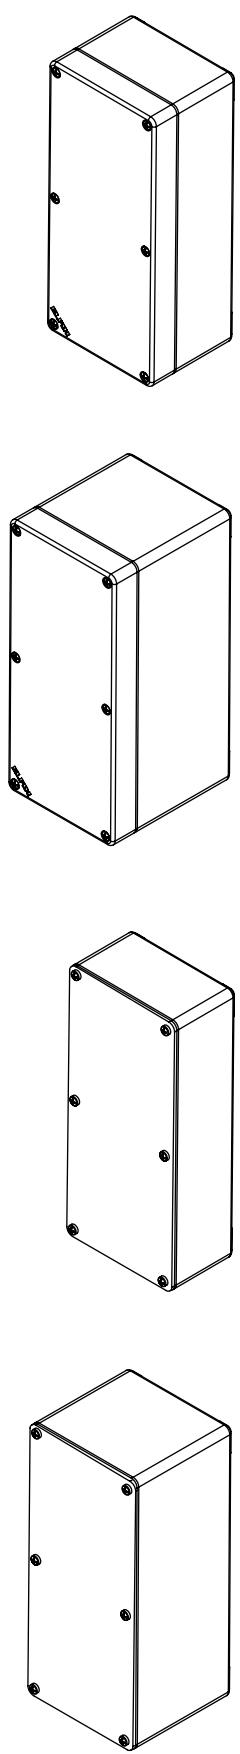

Scatole in alluminio M4 92x205mm

Aluminium enclosures M4 92x205mm

Scatole in alluminio M4 92x205mm Aluminium enclosures M4 92x205mm

h g cod

Coperchio senza fori / Undrilled lid

Senza entrata cavo / No cable entry	71	580	040C0920-7
Senza entrata cavo / No cable entry	104	762	040C0920-1
Con entrata cavo / With cable entry	71	576	040C0920-7E
Con entrata cavo / With cable entry	104	758	040C0920-1E
Grezza, cieca / Unpainted, no cable entry	71	580	040C0920-7N
Grezza, cieca / Unpainted, no cable entry	104	762	040C0920-1N

Piastra in alluminio senza fori / Undrilled aluminium plate

Senza entrata cavo / No cable entry	54	466	040C0920-5
Senza entrata cavo / No cable entry	86	638	040C0920-8

Coperchio con 3 fori Ø 22mm / 2-hole lid Ø 22mm

Senza entrata cavo / No cable entry	71	571	040C0920-7P3
Senza entrata cavo / No cable entry	104	753	040C0920-1P3
Con entrata cavo / With cable entry	71	567	040C0920-7EP3
Con entrata cavo / With cable entry	104	749	040C0920-1EP3

Coperchio con 3 fori Ø 30mm / 3-hole lid Ø 30mm

Senza entrata cavo / No cable entry	71	568	040C0920-7S3
Senza entrata cavo / No cable entry	104	750	040C0920-1S3
Con entrata cavo / With cable entry	71	564	040C0920-7ES3
Con entrata cavo / With cable entry	104	746	040C0920-1ES3

Coperchio con 4 fori Ø 22mm / 4-hole lid Ø 22mm

Senza entrata cavo / No cable entry	71	568	040C0920-7P4
Senza entrata cavo / No cable entry	104	750	040C0920-1P4
Con entrata cavo / With cable entry	71	564	040C0920-7EP4
Con entrata cavo / With cable entry	104	764	040C0920-1EP4