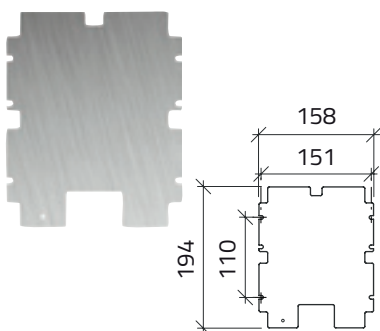

Scatole in alluminio M4 170x205mm

Aluminium enclosures M4 170x205mm

h g cod

Coperchio senza fori / Undrilled lid

Senza entrata cavo / No cable entry	71	1276	040C1720-7
Senza entrata cavo / No cable entry	104	1736	040C1720-1
Con entrata cavo / With cable entry	71	1270	040C1720-7E
Con entrata cavo / With cable entry	104	1730	040C1720-1E
Grezza, cieca / Unpainted, no cable entry	71	1276	040C1720-7N
Grezza, cieca / Unpainted, no cable entry	104	1736	040C1720-1N

Piastra in alluminio senza fori / Undrilled aluminium plate

Senza entrata cavo / No cable entry	54	1126	040C1720-5
Senza entrata cavo / No cable entry	86	1416	040C1720-8

Coperchio con 11 fori Ø 22mm / 11-hole lid Ø 22mm

Senza entrata cavo / No cable entry	71	1240	040C1720-7P11C
Senza entrata cavo / No cable entry	104	1700	040C1720-1P11C
Con entrata cavo / With cable entry	71	1234	040C1720-7EP11C
Con entrata cavo / With cable entry	104	1694	040C1720-1EP11C

Coperchio con 12 fori Ø 22mm / 12-hole lid Ø 22mm

Senza entrata cavo / No cable entry	71	1240	040C1720-7P12
Senza entrata cavo / No cable entry	104	1700	040C1720-1P12
Con entrata cavo / With cable entry	71	1234	040C1720-7EP12
Con entrata cavo / With cable entry	104	1694	040C1720-1EP12

Coperchio con 6 fori Ø 30mm / 6-hole lid Ø 30mm

Senza entrata cavo / No cable entry	71	1234	040C1720-7S6
Senza entrata cavo / No cable entry	104	1694	040C1720-1S6
Con entrata cavo / With cable entry	71	1240	040C1720-7ES6
Con entrata cavo / With cable entry	104	1700	040C1720-1ES6

Piastra di fondo / Mounting plate

1,5	225	040P1720