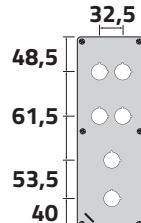

Coperchio con 6 fori Ø 22mm / 6-hole lid Ø 22mm

Senza entrata cavo / No cable entry	71	758	040C0926-7P6C
Senza entrata cavo / No cable entry	104	1006	040C0926-1P6C
Con entrata cavo / With cable entry	71	754	040C0926-7EP6C
Con entrata cavo / With cable entry	104	1003	040C0926-1EP6C