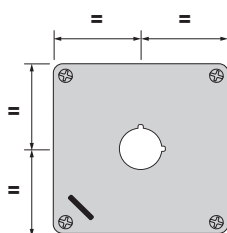

Scatole in alluminio M4 92x92mm

Aluminium enclosures M4 92x92mm

h g cod

Coperchio senza fori / Undrilled lid

Senza entrata cavo / No cable entry	71	302	040C0909-7
Senza entrata cavo / No cable entry	104	426	040C0909-1
Con entrata cavo / With cable entry	71	298	040C0909-7E
Con entrata cavo / With cable entry	104	422	040C0909-1E
Grezza, cieca / Unpainted, no cable entry	71	302	040C0909-7N
Grezza, cieca / Unpainted, no cable entry	104	426	040C0909-1N

Piastra in alluminio senza fori / Undrilled aluminium plate

Senza entrata cavo / No cable entry	54	328	040C0909-5
Senza entrata cavo / No cable entry	86	363	040C0909-8

Coperchio con 1 foro $\varnothing$ 22mm / 1-hole lid $\varnothing$ 22mm

Senza entrata cavo / No cable entry	71	299	040C0909-7P1C
Senza entrata cavo / No cable entry	104	423	040C0909-1P1C
Con entrata cavo / With cable entry	71	295	040C0909-7EP1C
Con entrata cavo / With cable entry	104	419	040C0909-1EP1C

Coperchio con 1 foro $\varnothing$ 22mm / 1-hole lid $\varnothing$ 22mm

Senza entrata cavo / No cable entry	71	299	040C0909-7P1
Senza entrata cavo / No cable entry	104	423	040C0909-1P1
Con entrata cavo / With cable entry	71	295	040C0909-7EP1
Con entrata cavo / With cable entry	104	419	040C0909-1EP1

Coperchio con 1 foro $\varnothing$ 30mm / 1-hole lid $\varnothing$ 30mm

Senza entrata cavo / No cable entry	71	298	040C0909-7S1
Senza entrata cavo / No cable entry	104	422	040C0909-1S1
Con entrata cavo / With cable entry	71	294	040C0909-7ES1
Con entrata cavo / With cable entry	104	418	040C0909-1ES1

Coperchio con 2 fori $\varnothing$ 22mm / 2-hole lid $\varnothing$ 22mm

Senza entrata cavo / No cable entry	71	296	040C0909-7P2
Senza entrata cavo / No cable entry	104	420	040C0909-1P2
Con entrata cavo / With cable entry	71	292	040C0909-7EP2
Con entrata cavo / With cable entry	104	416	040C0909-1EP2