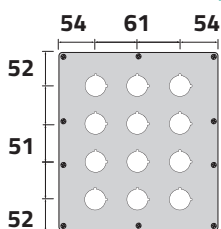

Scatole in alluminio M4 230x257mm

Aluminium enclosures M4 230x257mm

h g cod

Coperchio con 23 fori Ø 22mm / 23-hole lid Ø 22mm

Senza entrata cavo / No cable entry	82	1840	040C2325-8P23C
Senza entrata cavo / No cable entry	104	2114	040C2325-1P23C
Con entrata cavo / With cable entry	82	1834	040C2325-8EP23C
Con entrata cavo / With cable entry	104	2108	040C2325-1EP23C

Coperchio con 24 fori Ø 22mm / 24-hole lid Ø 22mm

Senza entrata cavo / No cable entry	82	1840	040C2325-8P24
Senza entrata cavo / No cable entry	104	2114	040C2325-1P24
Con entrata cavo / With cable entry	82	1834	040C2325-8EP24
Con entrata cavo / With cable entry	104	2108	040C2325-1EP24

Coperchio con 12 fori Ø 30mm / 12-hole lid Ø 30mm

Senza entrata cavo / No cable entry	82	1840	040C2325-8S12
Senza entrata cavo / No cable entry	104	2114	040C2325-1S12
Con entrata cavo / With cable entry	82	1834	040C2325-8ES12
Con entrata cavo / With cable entry	104	2108	040C2325-1ES12

Piastra di fondo / Mounting plate

1,5	400	040P2325