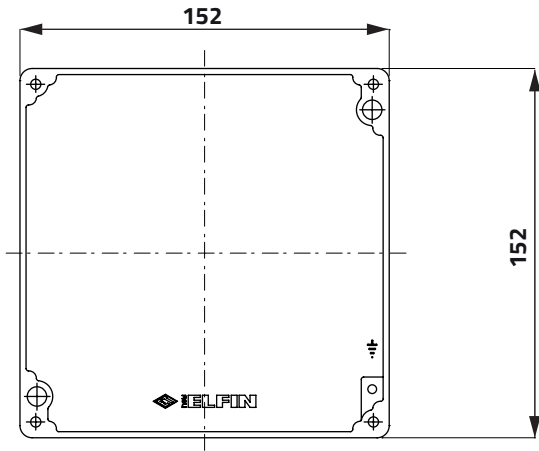

Scatole in alluminio M4 152x152mm

Aluminium enclosures M4 152x152mm

Scatole in alluminio M4 152x152mm

Aluminium enclosures M4 152x152mm

h

g

cod

Coperchio senza fori / Undrilled lid

Senza entrata cavo / No cable entry	71	594	040C1515-7
Senza entrata cavo / No cable entry	104	754	040C1515-1
Con entrata cavo / With cable entry	71	590	040C1515-7E
Con entrata cavo / With cable entry	104	750	040C1515-1E
Grezza, cieca / Unpainted, no cable entry	71	594	040C1515-7N
Grezza, cieca / Unpainted, no cable entry	104	754	040C1515-1N

Piastra in alluminio senza fori / Undrilled aluminium plate

Senza entrata cavo / No cable entry	54	513	040C1515-5
Senza entrata cavo / No cable entry	86	690	040C1515-8

Coperchio con 7 fori Ø 22mm / 7-hole lid Ø 22mm

Senza entrata cavo / No cable entry	71	570	040C1515-7P7C
Senza entrata cavo / No cable entry	104	730	040C1515-1P7C
Con entrata cavo / With cable entry	71	566	040C1515-7EP7C
Con entrata cavo / With cable entry	104	726	040C1515-1EP7C

Coperchio con 8 fori Ø 22mm / 8-hole lid Ø 22mm

Senza entrata cavo / No cable entry	71	570	040C1515-7P8
Senza entrata cavo / No cable entry	104	730	040C1515-1P8
Con entrata cavo / With cable entry	71	566	040C1515-7EP8
Con entrata cavo / With cable entry	104	726	040C1515-1EP8

Coperchio con 4 fori Ø 30mm / 4-hole lid Ø 30mm

Senza entrata cavo / No cable entry	71	578	040C1515-7S4
Senza entrata cavo / No cable entry	104	738	040C1515-1S4
Con entrata cavo / With cable entry	71	574	040C1515-7ES4
Con entrata cavo / With cable entry	104	734	040C1515-1ES4