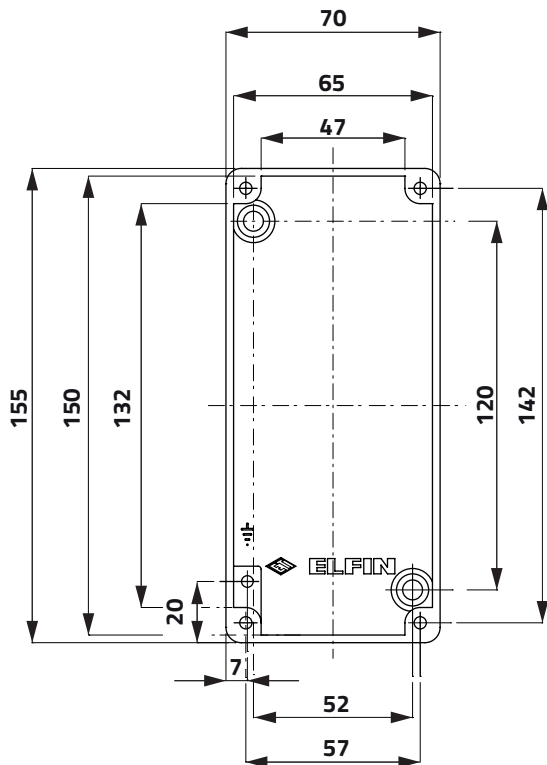

Scatole in alluminio M4 70x155mm Aluminium enclosures M4 70x155mm

Scatole in alluminio M4 70x155mm Aluminium enclosures M4 70x155mm

h g cod

Coperchio senza fori / Undrilled lid

Senza entrata cavo / No cable entry	81	426	040C0715-8
Con entrata cavo / With cable entry	81	422	040C0715-8E
Grezza, cieca / Unpainted, no cable entry	81	426	040C0715-8N

Piastra in alluminio senza fori / Undrilled aluminium plate

Senza entrata cavo / No cable entry	63	328	040C0715-6

Coperchio con 2 fori Ø 22mm / 2-hole lid Ø 22mm

Senza entrata cavo / No cable entry	81	417	040C0715-8P2
Con entrata cavo / With cable entry	81	413	040C0715-8EP2

Coperchio con 3 fori Ø 22mm / 3-hole lid Ø 22mm

Senza entrata cavo / No cable entry	81	417	040C0715-8P3
Con entrata cavo / With cable entry	81	413	040C0715-8EP3

Coperchio con 3 fori Ø 22mm / 3-hole lid Ø 22mm

Senza entrata cavo / No cable entry	81	414	040C0715-8P3L
Con entrata cavo / With cable entry	81	410	040C0715-8EP3L

Coperchio con 4 fori Ø 22mm / 4-hole lid Ø 22mm

Senza entrata cavo / No cable entry	81	414	040C0715-8P4L
Con entrata cavo / With cable entry	81	410	040C0715-8EP4L