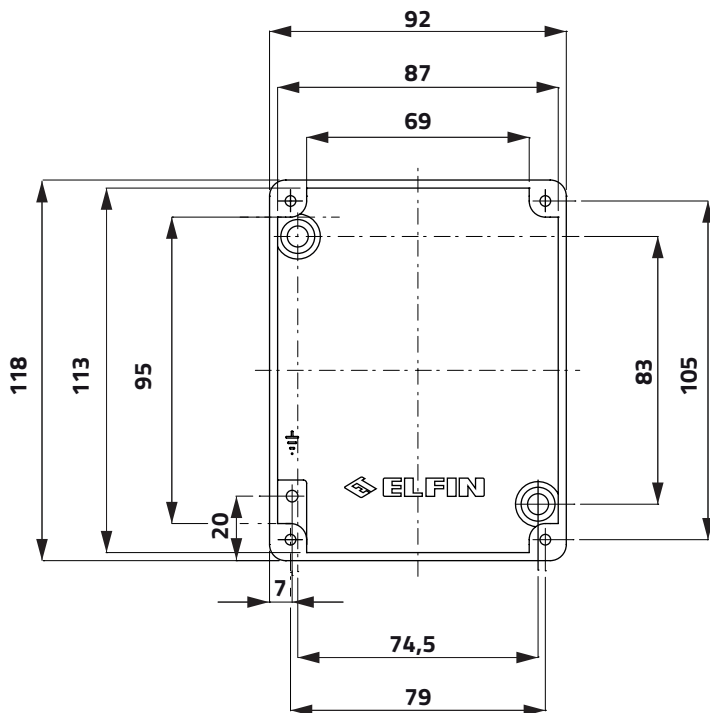

Scatole in alluminio M4 92x118mm Aluminium enclosures M4 92x118mm

Scatole in alluminio M4 92x118mm Aluminium enclosures M4 92x118mm

h g cod

Coperchio senza fori / Undrilled lid

Senza entrata cavo / No cable entry	81	404	040C0911-8
Con entrata cavo / With cable entry	81	400	040C0911-8E
Grezza, cieca / Unpainted, no cable entry	81	404	040C0911-8N

Piastra in alluminio senza fori / Undrilled aluminium plate

Senza entrata cavo / No cable entry	63	317	040C0911-6

Coperchio con 4 fori Ø 22mm / 4-hole lid Ø 22mm

Senza entrata cavo / No cable entry	81	392	040C0911-8P4
Con entrata cavo / With cable entry	81	388	040C0911-8EP4