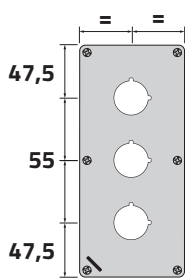

Coperchio con 3 fori Ø 30mm / 3-hole lid Ø 30mm

Senza entrata cavo / No cable entry	71	568	040C0920-7S3
Senza entrata cavo / No cable entry	104	750	040C0920-1S3
Con entrata cavo / With cable entry	71	564	040C0920-7ES3
Con entrata cavo / With cable entry	104	746	040C0920-1ES3