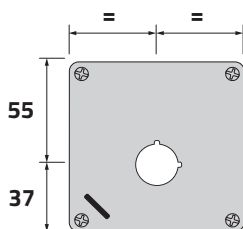

Scatole in alluminio M4 92x92mm

Aluminium enclosures M4 92x92mm

h g cod

Coperchio senza fori / Undrilled lid

Senza entrata cavo / No cable entry	71	302	040C0909-7
Senza entrata cavo / No cable entry	104	426	040C0909-1
Con entrata cavo / With cable entry	71	298	040C0909-7E
Con entrata cavo / With cable entry	104	422	040C0909-1E
Grezza, cieca / Unpainted, no cable entry	71	302	040C0909-7N
Grezza, cieca / Unpainted, no cable entry	104	426	040C0909-1N

Piastra in alluminio senza fori / Undrilled aluminium plate

Senza entrata cavo / No cable entry	54	328	040C0909-5
Senza entrata cavo / No cable entry	86	363	040C0909-8

Coperchio con 1 foro $\varnothing$ 22mm / 1-hole lid $\varnothing$ 22mm

Senza entrata cavo / No cable entry	71	299	040C0909-7P1C
Senza entrata cavo / No cable entry	104	423	040C0909-1P1C
Con entrata cavo / With cable entry	71	295	040C0909-7EP1C
Con entrata cavo / With cable entry	104	419	040C0909-1EP1C

Coperchio con 1 foro $\varnothing$ 22mm / 1-hole lid $\varnothing$ 22mm

Senza entrata cavo / No cable entry	71	299	040C0909-7P1
Senza entrata cavo / No cable entry	104	423	040C0909-1P1
Con entrata cavo / With cable entry	71	295	040C0909-7EP1
Con entrata cavo / With cable entry	104	419	040C0909-1EP1

Coperchio con 1 foro $\varnothing$ 30mm / 1-hole lid $\varnothing$ 30mm

Senza entrata cavo / No cable entry	71	298	040C0909-7S1
Senza entrata cavo / No cable entry	104	422	040C0909-1S1
Con entrata cavo / With cable entry	71	294	040C0909-7ES1
Con entrata cavo / With cable entry	104	418	040C0909-1ES1

Coperchio con 2 fori $\varnothing$ 22mm / 2-hole lid $\varnothing$ 22mm

Senza entrata cavo / No cable entry	71	296	040C0909-7P2
Senza entrata cavo / No cable entry	104	420	040C0909-1P2
Con entrata cavo / With cable entry	71	292	040C0909-7EP2
Con entrata cavo / With cable entry	104	416	040C0909-1EP2