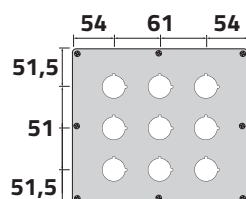

Coperchio con 18 fori Ø 22mm / 18-hole lid Ø 22mm

Senza entrata cavo / No cable entry	82	1572	040C2320-8P18
Senza entrata cavo / No cable entry	104	1846	040C2320-1P18
Con entrata cavo / With cable entry	82	1566	040C2320-8EP18
Con entrata cavo / With cable entry	104	1841	040C2320-1EP18