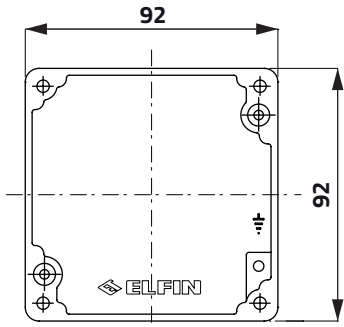

Scatole in alluminio M4 92x92mm

Aluminium enclosures M4 92x92mm

Scatole in alluminio M4 92x92mm

Aluminium enclosures M4 92x92mm

h g cod

Coperchio senza fori / Undrilled lid

Senza entrata cavo / No cable entry	71	302	040C0909-7
Senza entrata cavo / No cable entry	104	426	040C0909-1
Con entrata cavo / With cable entry	71	298	040C0909-7E
Con entrata cavo / With cable entry	104	422	040C0909-1E
Grezza, cieca / Unpainted, no cable entry	71	302	040C0909-7N
Grezza, cieca / Unpainted, no cable entry	104	426	040C0909-1N

Piastra in alluminio senza fori / Undrilled aluminium plate

Senza entrata cavo / No cable entry	54	328	040C0909-5
Senza entrata cavo / No cable entry	86	363	040C0909-8

Coperchio con 1 foro $\varnothing$ 22mm / 1-hole lid $\varnothing$ 22mm

Senza entrata cavo / No cable entry	71	299	040C0909-7P1C
Senza entrata cavo / No cable entry	104	423	040C0909-1P1C
Con entrata cavo / With cable entry	71	295	040C0909-7EP1C
Con entrata cavo / With cable entry	104	419	040C0909-1EP1C

Coperchio con 1 foro $\varnothing$ 22mm / 1-hole lid $\varnothing$ 22mm

Senza entrata cavo / No cable entry	71	299	040C0909-7P1
Senza entrata cavo / No cable entry	104	423	040C0909-1P1
Con entrata cavo / With cable entry	71	295	040C0909-7EP1
Con entrata cavo / With cable entry	104	419	040C0909-1EP1

Coperchio con 1 foro $\varnothing$ 30mm / 1-hole lid $\varnothing$ 30mm

Senza entrata cavo / No cable entry	71	298	040C0909-7S1
Senza entrata cavo / No cable entry	104	422	040C0909-1S1
Con entrata cavo / With cable entry	71	294	040C0909-7ES1
Con entrata cavo / With cable entry	104	418	040C0909-1ES1

Coperchio con 2 fori $\varnothing$ 22mm / 2-hole lid $\varnothing$ 22mm

Senza entrata cavo / No cable entry	71	296	040C0909-7P2
Senza entrata cavo / No cable entry	104	420	040C0909-1P2
Con entrata cavo / With cable entry	71	292	040C0909-7EP2
Con entrata cavo / With cable entry	104	416	040C0909-1EP2