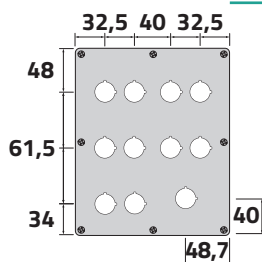

Scatole in alluminio M4 170x205mm

Aluminium enclosures M4 170x205mm

h g cod

Coperchio senza fori / Undrilled lid

Senza entrata cavo / No cable entry	71	1276	040C1720-7
Senza entrata cavo / No cable entry	104	1736	040C1720-1
Con entrata cavo / With cable entry	71	1270	040C1720-7E
Con entrata cavo / With cable entry	104	1730	040C1720-1E
Grezza, cieca / Unpainted, no cable entry	71	1276	040C1720-7N
Grezza, cieca / Unpainted, no cable entry	104	1736	040C1720-1N

Piastra in alluminio senza fori / Undrilled aluminium plate

Senza entrata cavo / No cable entry	54	1126	040C1720-5
Senza entrata cavo / No cable entry	86	1416	040C1720-8

Coperchio con 11 fori Ø 22mm / 11-hole lid Ø 22mm

Senza entrata cavo / No cable entry	71	1240	040C1720-7P11C
Senza entrata cavo / No cable entry	104	1700	040C1720-1P11C
Con entrata cavo / With cable entry	71	1234	040C1720-7EP11C
Con entrata cavo / With cable entry	104	1694	040C1720-1EP11C

Coperchio con 12 fori Ø 22mm / 12-hole lid Ø 22mm

Senza entrata cavo / No cable entry	71	1240	040C1720-7P12
Senza entrata cavo / No cable entry	104	1700	040C1720-1P12
Con entrata cavo / With cable entry	71	1234	040C1720-7EP12
Con entrata cavo / With cable entry	104	1694	040C1720-1EP12

Coperchio con 6 fori Ø 30mm / 6-hole lid Ø 30mm

Senza entrata cavo / No cable entry	71	1234	040C1720-7S6
Senza entrata cavo / No cable entry	104	1694	040C1720-1S6
Con entrata cavo / With cable entry	71	1240	040C1720-7ES6
Con entrata cavo / With cable entry	104	1700	040C1720-1ES6

Piastra di fondo / Mounting plate

1,5	225	040P1720