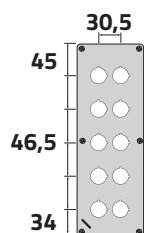

Coperchio con 10 fori Ø 22mm / 10-hole lid Ø 22mm

Senza entrata cavo / No cable entry	71	750	040C0926-7P10
Senza entrata cavo / No cable entry	104	1000	040C0926-1P10
Con entrata cavo / With cable entry	71	746	040C0926-7EP10
Con entrata cavo / With cable entry	104	995	040C0926-1EP10