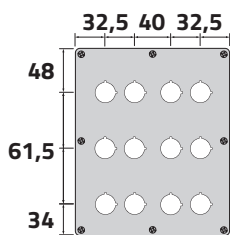

Scatole in alluminio M4 170x205mm

Aluminium enclosures M4 170x205mm

h g cod

Coperchio senza fori / Undrilled lid

Senza entrata cavo / No cable entry	71	1276	040C1720-7
Senza entrata cavo / No cable entry	104	1736	040C1720-1
Con entrata cavo / With cable entry	71	1270	040C1720-7E
Con entrata cavo / With cable entry	104	1730	040C1720-1E
Grezza, cieca / Unpainted, no cable entry	71	1276	040C1720-7N
Grezza, cieca / Unpainted, no cable entry	104	1736	040C1720-1N

Piastra in alluminio senza fori / Undrilled aluminium plate

Senza entrata cavo / No cable entry	54	1126	040C1720-5
Senza entrata cavo / No cable entry	86	1416	040C1720-8

Coperchio con 11 fori Ø 22mm / 11-hole lid Ø 22mm

Senza entrata cavo / No cable entry	71	1240	040C1720-7P11C
Senza entrata cavo / No cable entry	104	1700	040C1720-1P11C
Con entrata cavo / With cable entry	71	1234	040C1720-7EP11C
Con entrata cavo / With cable entry	104	1694	040C1720-1EP11C

Coperchio con 12 fori Ø 22mm / 12-hole lid Ø 22mm

Senza entrata cavo / No cable entry	71	1240	040C1720-7P12
Senza entrata cavo / No cable entry	104	1700	040C1720-1P12
Con entrata cavo / With cable entry	71	1234	040C1720-7EP12
Con entrata cavo / With cable entry	104	1694	040C1720-1EP12

Coperchio con 6 fori Ø 30mm / 6-hole lid Ø 30mm

Senza entrata cavo / No cable entry	71	1234	040C1720-7S6
Senza entrata cavo / No cable entry	104	1694	040C1720-1S6
Con entrata cavo / With cable entry	71	1240	040C1720-7ES6
Con entrata cavo / With cable entry	104	1700	040C1720-1ES6

Piastra di fondo / Mounting plate

1,5	225	040P1720