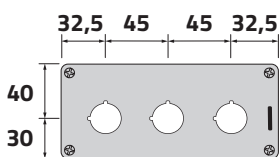

Coperchio con 3 fori Ø 22mm / 3-hole lid Ø 22mm

Senza entrata cavo / No cable entry	81	414	040C0715-8P3L
Con entrata cavo / With cable entry	81	410	040C0715-8EP3L