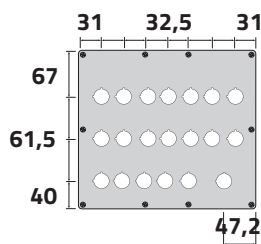

Scatole in alluminio M4 230x257mm Aluminium enclosures M4 230x257mm

h g cod

Coperchio senza fori / Undrilled lid

Senza entrata cavo / No cable entry	82	1912	040C2325-8
Senza entrata cavo / No cable entry	104	2186	040C2325-1
Con entrata cavo / With cable entry	82	1906	040C2325-8E
Con entrata cavo / With cable entry	104	2180	040C2325-1E
Grezza, cieca / Unpainted, no cable entry	82	1912	040C2325-8N
Grezza, cieca / Unpainted, no cable entry	104	2186	040C2325-1N

Piastra in alluminio senza fori / Undrilled aluminium plate

Senza entrata cavo / No cable entry	63	1696	040C2325-6
Senza entrata cavo / No cable entry	86	1957	040C2325-9

Coperchio con 20 fori Ø 22mm / 20-hole lid Ø 22mm

Senza entrata cavo / No cable entry	82	1840	040C2325-8P20C
Senza entrata cavo / No cable entry	104	2114	040C2325-1P20C

Coperchio con 21 fori Ø 22mm / 21-hole lid Ø 22 mm

Senza entrata cavo / No cable entry	82	1840	040C2325-8P21
Senza entrata cavo / No cable entry	104	2114	040C2325-1P21