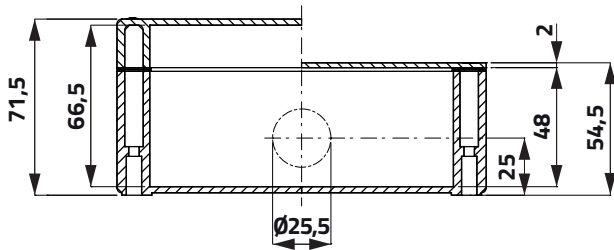

Scatole in alluminio M4 152x152mm

Aluminium enclosures M4 152x152mm

Scatole in alluminio M4 152x152mm

Aluminium enclosures M4 152x152mm

h

g

cod

Coperchio senza fori / Undrilled lid

Senza entrata cavo / No cable entry	71	594	040C1515-7
Senza entrata cavo / No cable entry	104	754	040C1515-1
Con entrata cavo / With cable entry	71	590	040C1515-7E
Con entrata cavo / With cable entry	104	750	040C1515-1E
Grezza, cieca / Unpainted, no cable entry	71	594	040C1515-7N
Grezza, cieca / Unpainted, no cable entry	104	754	040C1515-1N

Piastra in alluminio senza fori / Undrilled aluminium plate

Senza entrata cavo / No cable entry	54	513	040C1515-5
Senza entrata cavo / No cable entry	86	690	040C1515-8

Coperchio con 7 fori Ø 22mm / 7-hole lid Ø 22mm

Senza entrata cavo / No cable entry	71	570	040C1515-7P7C
Senza entrata cavo / No cable entry	104	730	040C1515-1P7C
Con entrata cavo / With cable entry	71	566	040C1515-7EP7C
Con entrata cavo / With cable entry	104	726	040C1515-1EP7C

Coperchio con 8 fori Ø 22mm / 8-hole lid Ø 22mm

Senza entrata cavo / No cable entry	71	570	040C1515-7P8
Senza entrata cavo / No cable entry	104	730	040C1515-1P8
Con entrata cavo / With cable entry	71	566	040C1515-7EP8
Con entrata cavo / With cable entry	104	726	040C1515-1EP8

Coperchio con 4 fori Ø 30mm / 4-hole lid Ø 30mm

Senza entrata cavo / No cable entry	71	578	040C1515-7S4
Senza entrata cavo / No cable entry	104	738	040C1515-1S4
Con entrata cavo / With cable entry	71	574	040C1515-7ES4
Con entrata cavo / With cable entry	104	734	040C1515-1ES4