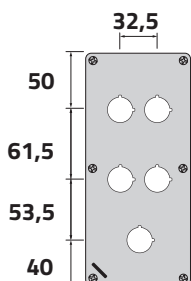

Coperchio con 5 fori Ø 22mm / 5-hole lid Ø 22mm

Senza entrata cavo / No cable entry	71	565	040C0920-7P5C
Senza entrata cavo / No cable entry	104	747	040C0920-1P5C
Con entrata cavo / With cable entry	71	561	040C0920-7EP5C
Con entrata cavo / With cable entry	104	743	040C0920-1EP5C