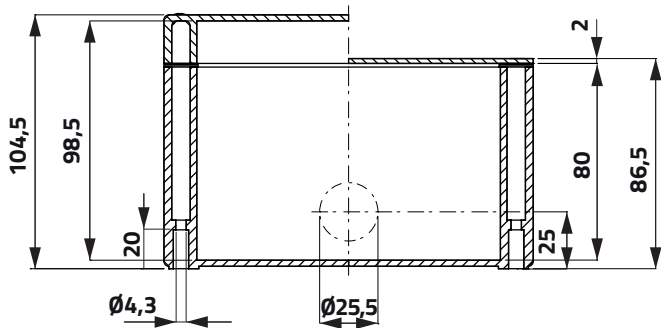

Scatole in alluminio M4 152x152mm

Aluminium enclosures M4 152x152mm

Scatole in alluminio M4 152x152mm

Aluminium enclosures M4 152x152mm

h

g

cod

Coperchio senza fori / Undrilled lid

Senza entrata cavo / No cable entry	71	594	040C1515-7
Senza entrata cavo / No cable entry	104	754	040C1515-1
Con entrata cavo / With cable entry	71	590	040C1515-7E
Con entrata cavo / With cable entry	104	750	040C1515-1E
Grezza, cieca / Unpainted, no cable entry	71	594	040C1515-7N
Grezza, cieca / Unpainted, no cable entry	104	754	040C1515-1N

Piastra in alluminio senza fori / Undrilled aluminium plate

Senza entrata cavo / No cable entry	54	513	040C1515-5
Senza entrata cavo / No cable entry	86	690	040C1515-8

Coperchio con 7 fori Ø 22mm / 7-hole lid Ø 22mm

Senza entrata cavo / No cable entry	71	570	040C1515-7P7C
Senza entrata cavo / No cable entry	104	730	040C1515-1P7C
Con entrata cavo / With cable entry	71	566	040C1515-7EP7C
Con entrata cavo / With cable entry	104	726	040C1515-1EP7C

Coperchio con 8 fori Ø 22mm / 8-hole lid Ø 22mm

Senza entrata cavo / No cable entry	71	570	040C1515-7P8
Senza entrata cavo / No cable entry	104	730	040C1515-1P8
Con entrata cavo / With cable entry	71	566	040C1515-7EP8
Con entrata cavo / With cable entry	104	726	040C1515-1EP8

Coperchio con 4 fori Ø 30mm / 4-hole lid Ø 30mm

Senza entrata cavo / No cable entry	71	578	040C1515-7S4
Senza entrata cavo / No cable entry	104	738	040C1515-1S4
Con entrata cavo / With cable entry	71	574	040C1515-7ES4
Con entrata cavo / With cable entry	104	734	040C1515-1ES4