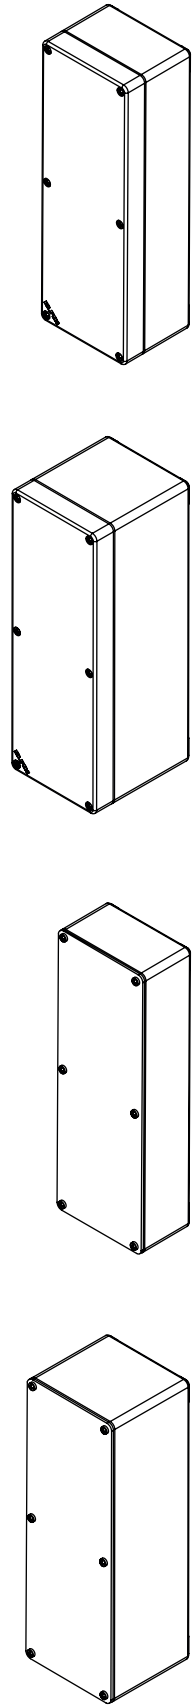

Scatole in alluminio M4 92x265mm

Aluminium enclosures M4 92x265mm

Scatole in alluminio M4 92x265mm Aluminium enclosures M4 92x265mm

h

g

cod

Coperchio senza fori / Undrilled lid

Senza entrata cavo / No cable entry	71	770	040C0926-7
Senza entrata cavo / No cable entry	104	1020	040C0926-1
Con entrata cavo / With cable entry	71	765	040C0926-7E
Con entrata cavo / With cable entry	104	1015	040C0926-1E
Grezza, cieca / Unpainted, no cable entry	71	770	040C0926-7N
Grezza, cieca / Unpainted, no cable entry	104	1020	040C0926-1N

Piastra in alluminio senza fori / Undrilled aluminium plate

Senza entrata cavo / No cable entry	54	500	040C0926-5
Senza entrata cavo / No cable entry	86	750	040C0926-8

Coperchio con 4 fori Ø 22mm / 4-hole lid Ø 22mm

Senza entrata cavo / No cable entry	71	762	040C0926-7P4
Senza entrata cavo / No cable entry	104	1012	040C0926-1P4
Con entrata cavo / With cable entry	71	758	040C0926-7EP4
Con entrata cavo / With cable entry	104	1007	040C0926-1EP4

Coperchio con 4 fori Ø 30mm / 4-hole lid Ø 30mm

Senza entrata cavo / No cable entry	71	754	040C0926-7S4
Senza entrata cavo / No cable entry	104	1004	040C0926-1S4
Con entrata cavo / With cable entry	71	750	040C0926-7ES4
Con entrata cavo / With cable entry	104	1000	040C0926-1ES4

Coperchio con 5 fori Ø 22mm / 5-hole lid Ø 22mm

Senza entrata cavo / No cable entry	71	760	040C0926-7P5
Senza entrata cavo / No cable entry	104	1010	040C0926-1P5
Con entrata cavo / With cable entry	71	756	040C0926-7EP5
Con entrata cavo / With cable entry	104	1005	040C0926-1EP5

Coperchio con 5 fori Ø 22mm / 5-hole lid Ø 22mm

Senza entrata cavo / No cable entry	71	760	040C0926-7P5C
Senza entrata cavo / No cable entry	104	1010	040C0926-1P5C
Con entrata cavo / With cable entry	71	1010	040C0926-7EP5C
Con entrata cavo / With cable entry	104	1005	040C0926-1EP5C

Coperchio con 6 fori Ø 22mm / 6-hole lid Ø 22mm

Senza entrata cavo / No cable entry	71	758	040C0926-7P6C
Senza entrata cavo / No cable entry	104	1006	040C0926-1P6C
Con entrata cavo / With cable entry	71	754	040C0926-7EP6C
Con entrata cavo / With cable entry	104	1003	040C0926-1EP6C