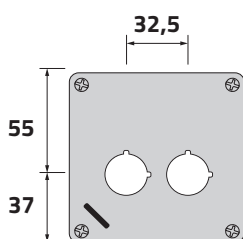

Scatole in alluminio M4 92x92mm

Aluminium enclosures M4 92x92mm

h g cod

Coperchio senza fori / Undrilled lid

Senza entrata cavo / No cable entry	71	302	040C0909-7
Senza entrata cavo / No cable entry	104	426	040C0909-1
Con entrata cavo / With cable entry	71	298	040C0909-7E
Con entrata cavo / With cable entry	104	422	040C0909-1E
Grezza, cieca / Unpainted, no cable entry	71	302	040C0909-7N
Grezza, cieca / Unpainted, no cable entry	104	426	040C0909-1N

Piastra in alluminio senza fori / Undrilled aluminium plate

Senza entrata cavo / No cable entry	54	328	040C0909-5
Senza entrata cavo / No cable entry	86	363	040C0909-8

Coperchio con 1 foro $\varnothing$ 22mm / 1-hole lid $\varnothing$ 22mm

Senza entrata cavo / No cable entry	71	299	040C0909-7P1C
Senza entrata cavo / No cable entry	104	423	040C0909-1P1C
Con entrata cavo / With cable entry	71	295	040C0909-7EP1C
Con entrata cavo / With cable entry	104	419	040C0909-1EP1C

Coperchio con 1 foro $\varnothing$ 22mm / 1-hole lid $\varnothing$ 22mm

Senza entrata cavo / No cable entry	71	299	040C0909-7P1
Senza entrata cavo / No cable entry	104	423	040C0909-1P1
Con entrata cavo / With cable entry	71	295	040C0909-7EP1
Con entrata cavo / With cable entry	104	419	040C0909-1EP1

Coperchio con 1 foro $\varnothing$ 30mm / 1-hole lid $\varnothing$ 30mm

Senza entrata cavo / No cable entry	71	298	040C0909-7S1
Senza entrata cavo / No cable entry	104	422	040C0909-1S1
Con entrata cavo / With cable entry	71	294	040C0909-7ES1
Con entrata cavo / With cable entry	104	418	040C0909-1ES1

Coperchio con 2 fori $\varnothing$ 22mm / 2-hole lid $\varnothing$ 22mm

Senza entrata cavo / No cable entry	71	296	040C0909-7P2
Senza entrata cavo / No cable entry	104	420	040C0909-1P2
Con entrata cavo / With cable entry	71	292	040C0909-7EP2
Con entrata cavo / With cable entry	104	416	040C0909-1EP2