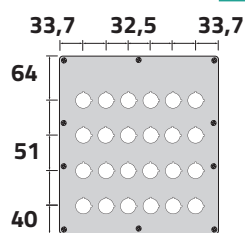

Coperchio con 24 fori Ø 22mm / 24-hole lid Ø 22mm

Senza entrata cavo / No cable entry	82	1840	040C2325-8P24
Senza entrata cavo / No cable entry	104	2114	040C2325-1P24
Con entrata cavo / With cable entry	82	1834	040C2325-8EP24
Con entrata cavo / With cable entry	104	2108	040C2325-1EP24