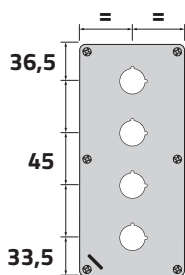

Coperchio con 4 fori Ø 22mm / 4-hole lid Ø 22mm

Senza entrata cavo / No cable entry	71	568	040C0920-7P4
Senza entrata cavo / No cable entry	104	750	040C0920-1P4
Con entrata cavo / With cable entry	71	564	040C0920-7EP4
Con entrata cavo / With cable entry	104	764	040C0920-1EP4