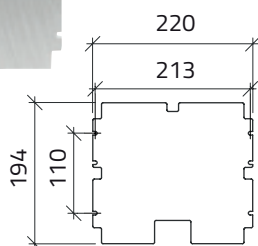

Piastra di fondo / Mounting plate

1,5 320 040P2320