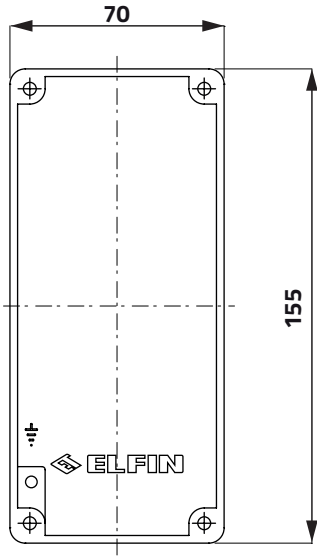

Scatole in alluminio M4 70x155mm Aluminium enclosures M4 70x155mm

Scatole in alluminio M4 70x155mm Aluminium enclosures M4 70x155mm

h g cod

Coperchio senza fori / Undrilled lid

Senza entrata cavo / No cable entry	81	426	040C0715-8
Con entrata cavo / With cable entry	81	422	040C0715-8E
Grezza, cieca / Unpainted, no cable entry	81	426	040C0715-8N

Piastra in alluminio senza fori / Undrilled aluminium plate

Senza entrata cavo / No cable entry	63	328	040C0715-6

Coperchio con 2 fori Ø 22mm / 2-hole lid Ø 22mm

Senza entrata cavo / No cable entry	81	417	040C0715-8P2
Con entrata cavo / With cable entry	81	413	040C0715-8EP2

Coperchio con 3 fori Ø 22mm / 3-hole lid Ø 22mm

Senza entrata cavo / No cable entry	81	417	040C0715-8P3
Con entrata cavo / With cable entry	81	413	040C0715-8EP3

Coperchio con 3 fori Ø 22mm / 3-hole lid Ø 22mm

Senza entrata cavo / No cable entry	81	414	040C0715-8P3L
Con entrata cavo / With cable entry	81	410	040C0715-8EP3L

Coperchio con 4 fori Ø 22mm / 4-hole lid Ø 22mm

Senza entrata cavo / No cable entry	81	414	040C0715-8P4L
Con entrata cavo / With cable entry	81	410	040C0715-8EP4L