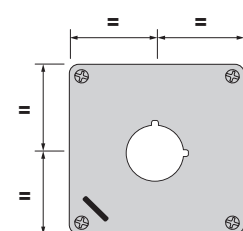

Scatole in alluminio M4 92x92mm

Aluminium enclosures M4 92x92mm

h g cod

Coperchio senza fori / Undrilled lid

Senza entrata cavo / No cable entry	71	302	040C0909-7
Senza entrata cavo / No cable entry	104	426	040C0909-1
Con entrata cavo / With cable entry	71	298	040C0909-7E
Con entrata cavo / With cable entry	104	422	040C0909-1E
Grezza, cieca / Unpainted, no cable entry	71	302	040C0909-7N
Grezza, cieca / Unpainted, no cable entry	104	426	040C0909-1N

Piastra in alluminio senza fori / Undrilled aluminium plate

Senza entrata cavo / No cable entry	54	328	040C0909-5
Senza entrata cavo / No cable entry	86	363	040C0909-8

Coperchio con 1 foro $\varnothing$ 22mm / 1-hole lid $\varnothing$ 22mm

Senza entrata cavo / No cable entry	71	299	040C0909-7P1C
Senza entrata cavo / No cable entry	104	423	040C0909-1P1C
Con entrata cavo / With cable entry	71	295	040C0909-7EP1C
Con entrata cavo / With cable entry	104	419	040C0909-1EP1C

Coperchio con 1 foro $\varnothing$ 22mm / 1-hole lid $\varnothing$ 22mm

Senza entrata cavo / No cable entry	71	299	040C0909-7P1
Senza entrata cavo / No cable entry	104	423	040C0909-1P1
Con entrata cavo / With cable entry	71	295	040C0909-7EP1
Con entrata cavo / With cable entry	104	419	040C0909-1EP1

Coperchio con 1 foro $\varnothing$ 30mm / 1-hole lid $\varnothing$ 30mm

Senza entrata cavo / No cable entry	71	298	040C0909-7S1
Senza entrata cavo / No cable entry	104	422	040C0909-1S1
Con entrata cavo / With cable entry	71	294	040C0909-7ES1
Con entrata cavo / With cable entry	104	418	040C0909-1ES1

Coperchio con 2 fori $\varnothing$ 22mm / 2-hole lid $\varnothing$ 22mm

Senza entrata cavo / No cable entry	71	296	040C0909-7P2
Senza entrata cavo / No cable entry	104	420	040C0909-1P2
Con entrata cavo / With cable entry	71	292	040C0909-7EP2
Con entrata cavo / With cable entry	104	416	040C0909-1EP2