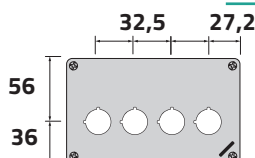

Coperchio con 4 fori Ø 22mm / 4-hole lid Ø 22mm

Senza entrata cavo / No cable entry	71	428	040C0915-7P4L
Senza entrata cavo / No cable entry	104	552	040C0915-1P4L
Con entrata cavo / With cable entry	71	420	040C0915-7EP4L
Con entrata cavo / With cable entry	104	548	040C0915-1EP4L