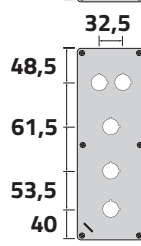

Coperchio con 5 fori Ø 22mm / 5-hole lid Ø 22mm

Senza entrata cavo / No cable entry	71	760	040C0926-7P5C
Senza entrata cavo / No cable entry	104	1010	040C0926-1P5C
Con entrata cavo / With cable entry	71	1010	040C0926-7EP5C
Con entrata cavo / With cable entry	104	1005	040C0926-1EP5C