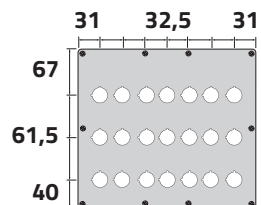

Scatole in alluminio M4 230x257mm Aluminium enclosures M4 230x257mm

h g cod

Coperchio senza fori / Undrilled lid

Senza entrata cavo / No cable entry	82	1912	040C2325-8
Senza entrata cavo / No cable entry	104	2186	040C2325-1
Con entrata cavo / With cable entry	82	1906	040C2325-8E
Con entrata cavo / With cable entry	104	2180	040C2325-1E
Grezza, cieca / Unpainted, no cable entry	82	1912	040C2325-8N
Grezza, cieca / Unpainted, no cable entry	104	2186	040C2325-1N

Piastra in alluminio senza fori / Undrilled aluminium plate

Senza entrata cavo / No cable entry	63	1696	040C2325-6
Senza entrata cavo / No cable entry	86	1957	040C2325-9

Coperchio con 20 fori Ø 22mm / 20-hole lid Ø 22mm

Senza entrata cavo / No cable entry	82	1840	040C2325-8P20C
Senza entrata cavo / No cable entry	104	2114	040C2325-1P20C

Coperchio con 21 fori Ø 22mm / 21-hole lid Ø 22 mm

Senza entrata cavo / No cable entry	82	1840	040C2325-8P21
Senza entrata cavo / No cable entry	104	2114	040C2325-1P21