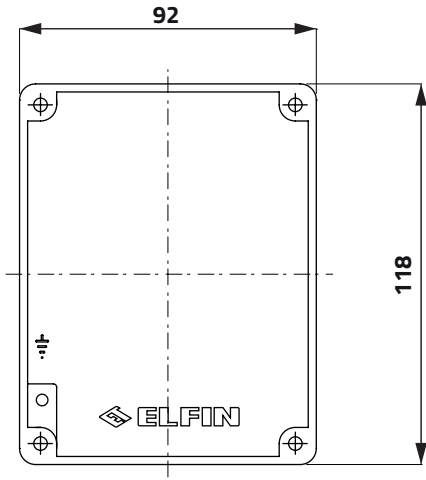

Scatole in alluminio M4 92x118mm Aluminium enclosures M4 92x118mm

Scatole in alluminio M4 92x118mm Aluminium enclosures M4 92x118mm

h g cod

Coperchio senza fori / Undrilled lid

Senza entrata cavo / No cable entry	81	404	040C0911-8
Con entrata cavo / With cable entry	81	400	040C0911-8E
Grezza, cieca / Unpainted, no cable entry	81	404	040C0911-8N

Piastra in alluminio senza fori / Undrilled aluminium plate

Senza entrata cavo / No cable entry	63	317	040C0911-6

Coperchio con 4 fori Ø 22mm / 4-hole lid Ø 22mm

Senza entrata cavo / No cable entry	81	392	040C0911-8P4
Con entrata cavo / With cable entry	81	388	040C0911-8EP4