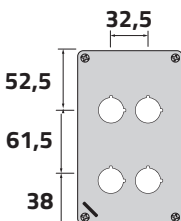

Coperchio con 4 fori Ø 22mm / 4-hole lid Ø 22mm

Senza entrata cavo / No cable entry	71	424	040C0915-7P4
Senza entrata cavo / No cable entry	104	552	040C0915-1P4
Con entrata cavo / With cable entry	71	420	040C0915-7EP4
Con entrata cavo / With cable entry	104	548	040C0915-1EP4