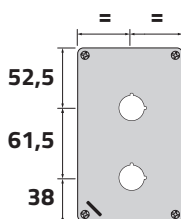

Coperchio con 2 fori Ø 22mm / 2-hole lid Ø 22mm

Senza entrata cavo / No cable entry	71	430	040C0915-7P2
Senza entrata cavo / No cable entry	100	558	040C0915-1P2
Con entrata cavo / With cable entry	71	426	040C0915-7EP2
Con entrata cavo / With cable entry	100	554	040C0915-1EP2