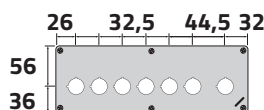

Coperchio con 7 fori Ø 22mm / 7-hole lid Ø 22mm

Senza entrata cavo / No cable entry	71	756	040C0926-7P7LC
Senza entrata cavo / No cable entry	104	1005	040C0926-1P7LC
Con entrata cavo / With cable entry	71	752	040C0926-7EP7LC
Con entrata cavo / With cable entry	104	1001	040C0926-1EP7LC