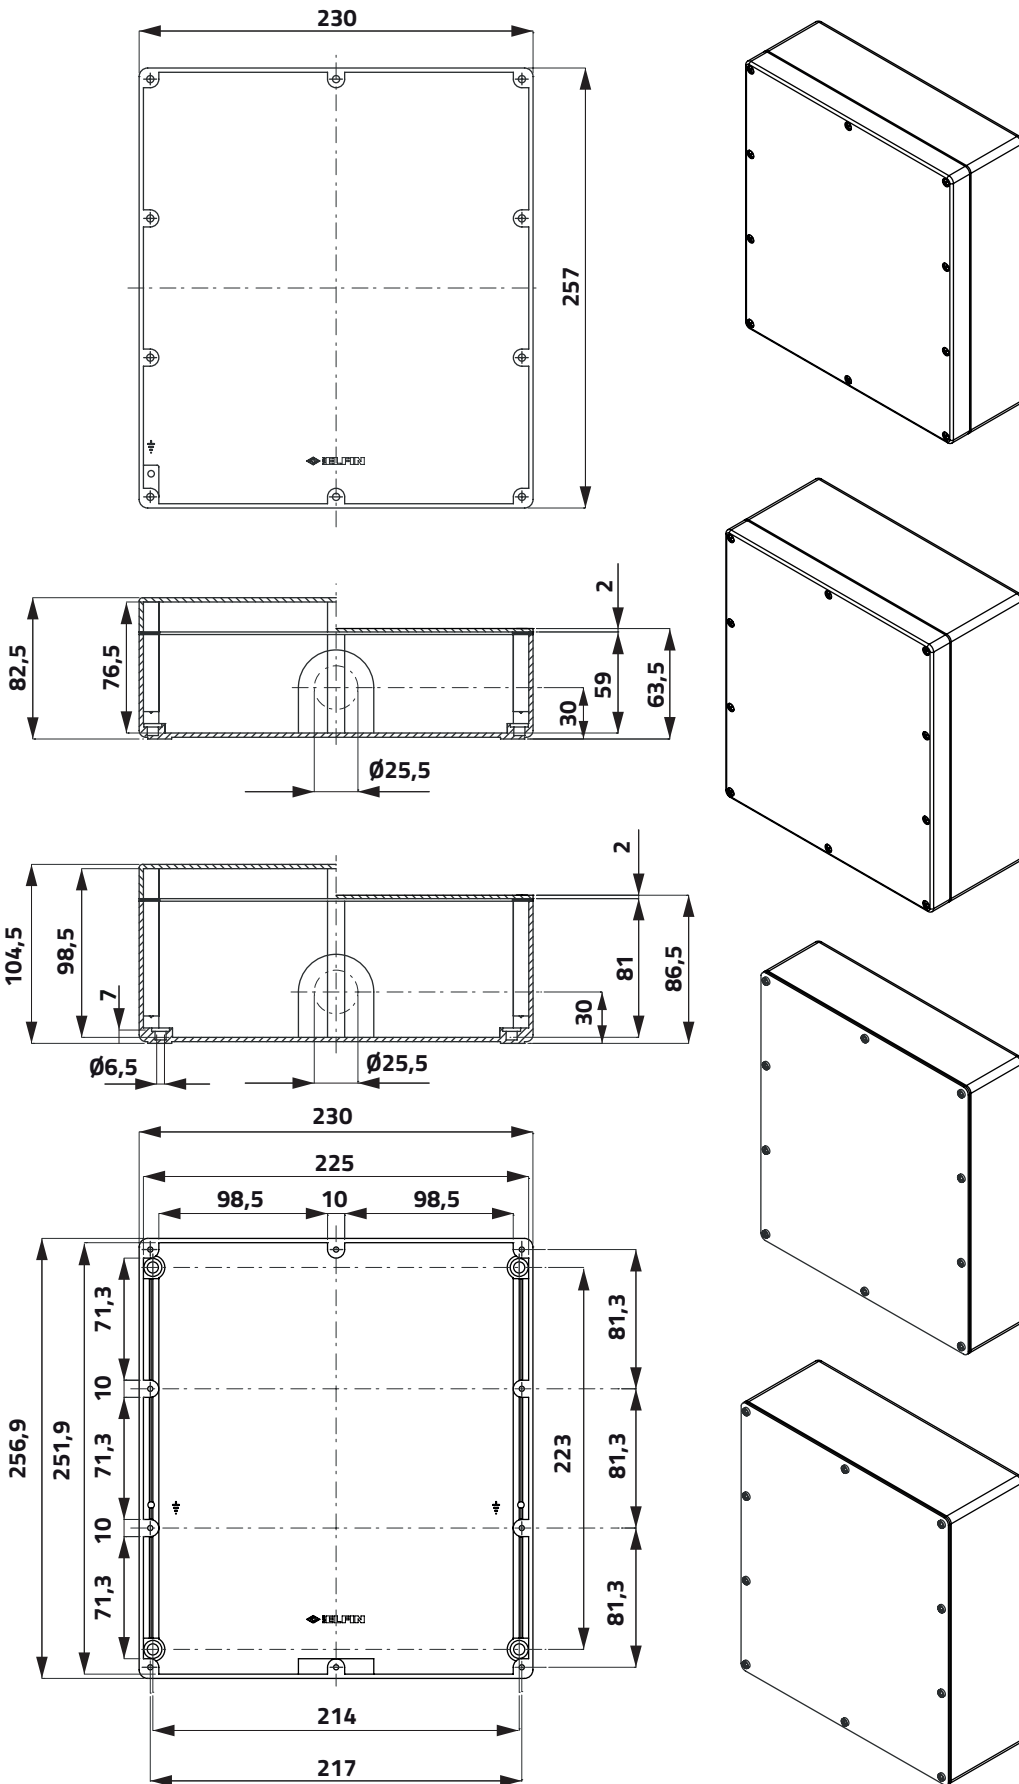

## Aluminium enclosures M4 230x257mm