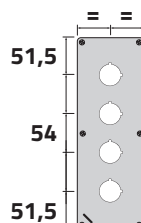

Coperchio con 4 fori Ø 30mm / 4-hole lid Ø 30mm

Senza entrata cavo / No cable entry	71	754	040C0926-7S4
Senza entrata cavo / No cable entry	104	1004	040C0926-1S4
Con entrata cavo / With cable entry	71	750	040C0926-7ES4
Con entrata cavo / With cable entry	104	1000	040C0926-1ES4