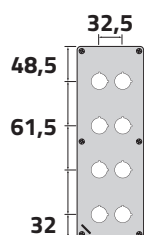

Coperchio con 8 fori Ø 22mm / 8-hole lid Ø 22mm

Senza entrata cavo / No cable entry	71	754	040C0926-7P8
Senza entrata cavo / No cable entry	104	1004	040C0926-1P8
Con entrata cavo / With cable entry	71	750	040C0926-7EP8
Con entrata cavo / With cable entry	104	1000	040C0926-1EP8