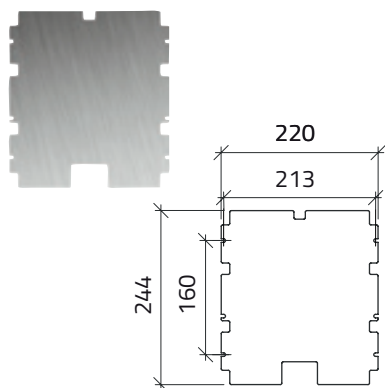

Coperchio con 12 fori Ø 30mm / 12-hole lid Ø 30mm

Senza entrata cavo / No cable entry	82	1840	040C2325-8S12
Senza entrata cavo / No cable entry	104	2114	040C2325-1S12
Con entrata cavo / With cable entry	82	1834	040C2325-8ES12
Con entrata cavo / With cable entry	104	2108	040C2325-1ES12