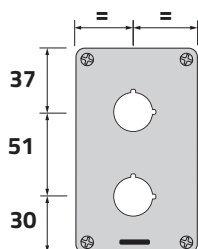

Coperchio con 2 fori Ø 22mm / 2-hole lid Ø 22mm

Senza entrata cavo / No cable entry	81	363	040C0711-8P2
Con entrata cavo / With cable entry	81	359	040C0711-8EP2