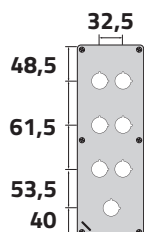

Scatole in alluminio M4 92x265mm Aluminium enclosures M4 92x265mm

h g cod

Coperchio con 7 fori Ø 22mm / 7-hole lid Ø 22mm

Senza entrata cavo / No cable entry	71	756	040C0926-7P7C
Senza entrata cavo / No cable entry	104	1005	040C0926-1P7C
Con entrata cavo / With cable entry	71	752	040C0926-7EP7C
Con entrata cavo / With cable entry	104	1001	040C0926-1EP7C