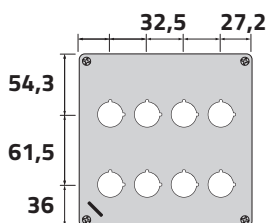

Coperchio con 8 fori Ø 22mm / 8-hole lid Ø 22mm

Senza entrata cavo / No cable entry	71	570	040C1515-7P8
Senza entrata cavo / No cable entry	104	730	040C1515-1P8
Con entrata cavo / With cable entry	71	566	040C1515-7EP8
Con entrata cavo / With cable entry	104	726	040C1515-1EP8