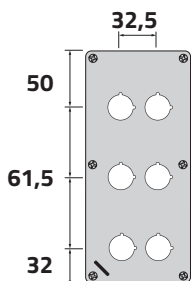

Coperchio con 6 fori Ø 22mm / 6-hole lid Ø 22mm

Senza entrata cavo / No cable entry	71	562	040C0920-7P6
Senza entrata cavo / No cable entry	104	744	040C0920-1P6
Con entrata cavo / With cable entry	71	558	040C0920-7EP6
Con entrata cavo / With cable entry	104	740	040C0920-1EP6