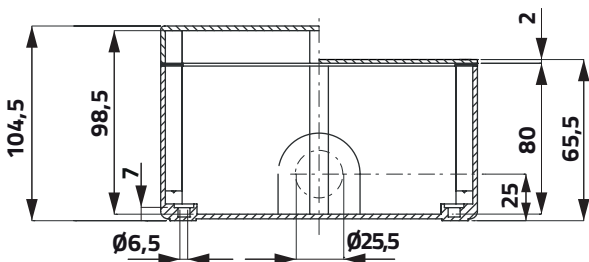

Scatole in alluminio M4 152x152mm

Aluminium enclosures M4 152x152mm

h

g

cod

Coperchio senza fori / Undrilled lid

Senza entrata cavo / No cable entry	71	594	040C1515-7
Senza entrata cavo / No cable entry	104	754	040C1515-1
Con entrata cavo / With cable entry	71	590	040C1515-7E
Con entrata cavo / With cable entry	104	750	040C1515-1E
Grezza, cieca / Unpainted, no cable entry	71	594	040C1515-7N
Grezza, cieca / Unpainted, no cable entry	104	754	040C1515-1N

Piastra in alluminio senza fori / Undrilled aluminium plate

Senza entrata cavo / No cable entry	54	513	040C1515-5
Senza entrata cavo / No cable entry	86	690	040C1515-8

Coperchio con 7 fori Ø 22mm / 7-hole lid Ø 22mm

Senza entrata cavo / No cable entry	71	570	040C1515-7P7C
Senza entrata cavo / No cable entry	104	730	040C1515-1P7C
Con entrata cavo / With cable entry	71	566	040C1515-7EP7C
Con entrata cavo / With cable entry	104	726	040C1515-1EP7C

Coperchio con 8 fori Ø 22mm / 8-hole lid Ø 22mm

Senza entrata cavo / No cable entry	71	570	040C1515-7P8
Senza entrata cavo / No cable entry	104	730	040C1515-1P8
Con entrata cavo / With cable entry	71	566	040C1515-7EP8
Con entrata cavo / With cable entry	104	726	040C1515-1EP8

Coperchio con 4 fori Ø 30mm / 4-hole lid Ø 30mm

Senza entrata cavo / No cable entry	71	578	040C1515-7S4
Senza entrata cavo / No cable entry	104	738	040C1515-1S4
Con entrata cavo / With cable entry	71	574	040C1515-7ES4
Con entrata cavo / With cable entry	104	734	040C1515-1ES4

Scatole in alluminio M4 170x205mm Aluminium enclosures M4 170x205mm