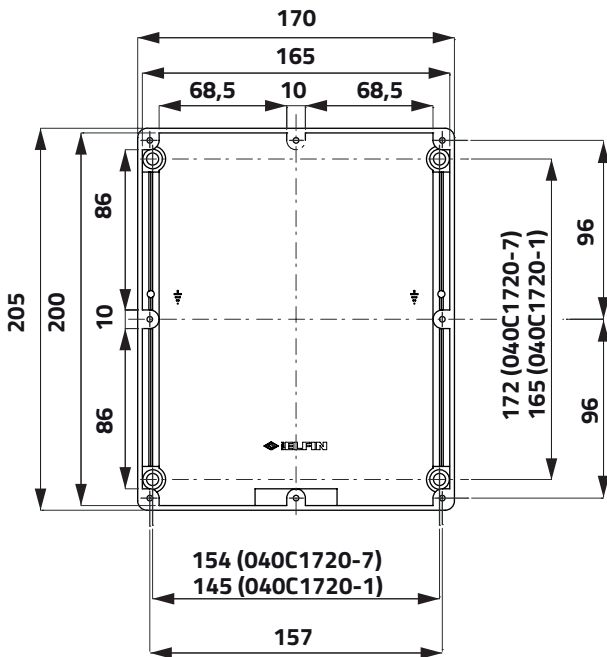

Scatole in alluminio M4 152x152mm

Aluminium enclosures M4 152x152mm

h

g

cod

Coperchio senza fori / Undrilled lid

Senza entrata cavo / No cable entry	71	594	040C1515-7
Senza entrata cavo / No cable entry	104	754	040C1515-1
Con entrata cavo / With cable entry	71	590	040C1515-7E
Con entrata cavo / With cable entry	104	750	040C1515-1E
Grezza, cieca / Unpainted, no cable entry	71	594	040C1515-7N
Grezza, cieca / Unpainted, no cable entry	104	754	040C1515-1N

Piastra in alluminio senza fori / Undrilled aluminium plate

Senza entrata cavo / No cable entry	54	513	040C1515-5
Senza entrata cavo / No cable entry	86	690	040C1515-8

Coperchio con 7 fori Ø 22mm / 7-hole lid Ø 22mm

Senza entrata cavo / No cable entry	71	570	040C1515-7P7C
Senza entrata cavo / No cable entry	104	730	040C1515-1P7C
Con entrata cavo / With cable entry	71	566	040C1515-7EP7C
Con entrata cavo / With cable entry	104	726	040C1515-1EP7C

Coperchio con 8 fori Ø 22mm / 8-hole lid Ø 22mm

Senza entrata cavo / No cable entry	71	570	040C1515-7P8
Senza entrata cavo / No cable entry	104	730	040C1515-1P8
Con entrata cavo / With cable entry	71	566	040C1515-7EP8
Con entrata cavo / With cable entry	104	726	040C1515-1EP8

Coperchio con 4 fori Ø 30mm / 4-hole lid Ø 30mm

Senza entrata cavo / No cable entry	71	578	040C1515-7S4
Senza entrata cavo / No cable entry	104	738	040C1515-1S4
Con entrata cavo / With cable entry	71	574	040C1515-7ES4
Con entrata cavo / With cable entry	104	734	040C1515-1ES4

Scatole in alluminio M4 170x205mm Aluminium enclosures M4 170x205mm