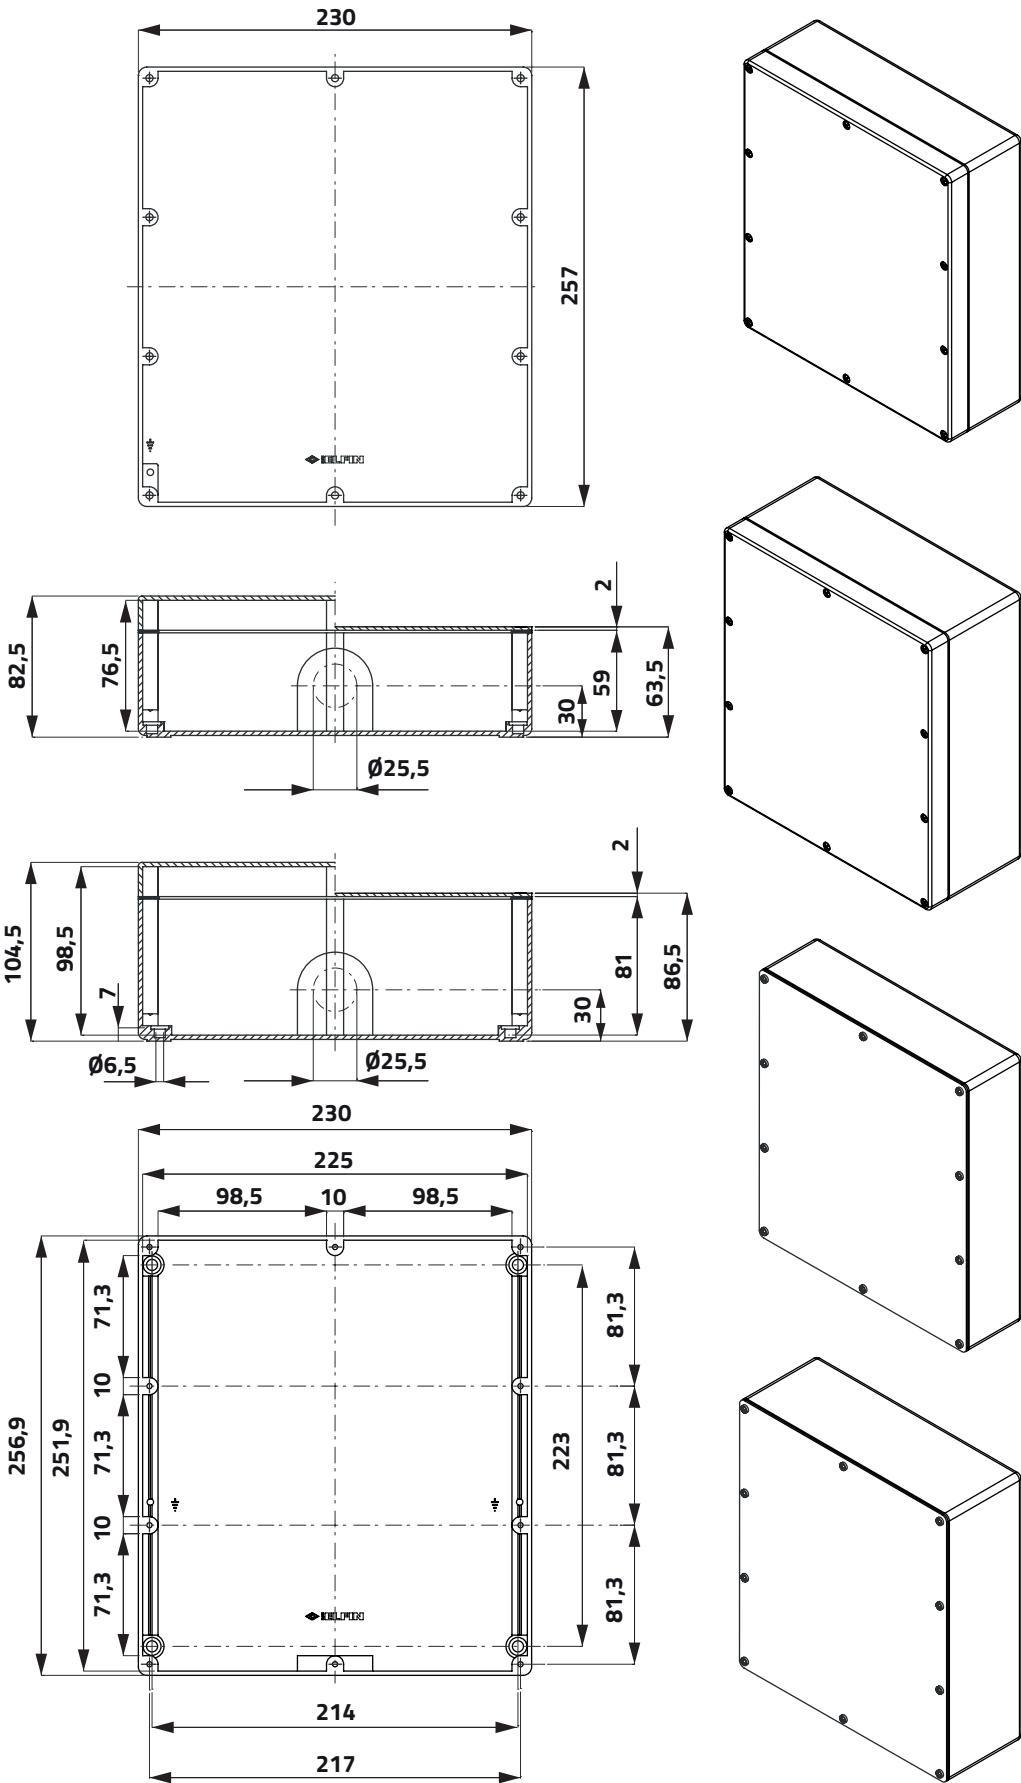

Scatole in alluminio M4 230x257mm

Aluminium enclosures M4 230x257mm

Scatole in alluminio M4 230x257mm

Aluminium enclosures M4 230x257mm

h g cod

Coperchio con 23 fori Ø 22mm / 23-hole lid Ø 22mm

Senza entrata cavo / No cable entry	82	1840	040C2325-8P23C
Senza entrata cavo / No cable entry	104	2114	040C2325-1P23C
Con entrata cavo / With cable entry	82	1834	040C2325-8EP23C
Con entrata cavo / With cable entry	104	2108	040C2325-1EP23C

Coperchio con 24 fori Ø 22mm / 24-hole lid Ø 22mm

Senza entrata cavo / No cable entry	82	1840	040C2325-8P24
Senza entrata cavo / No cable entry	104	2114	040C2325-1P24
Con entrata cavo / With cable entry	82	1834	040C2325-8EP24
Con entrata cavo / With cable entry	104	2108	040C2325-1EP24

Coperchio con 12 fori Ø 30mm / 12-hole lid Ø 30mm

Senza entrata cavo / No cable entry	82	1840	040C2325-8S12
Senza entrata cavo / No cable entry	104	2114	040C2325-1S12
Con entrata cavo / With cable entry	82	1834	040C2325-8ES12
Con entrata cavo / With cable entry	104	2108	040C2325-1ES12