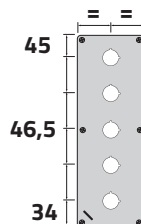

Coperchio con 5 fori Ø 22mm / 5-hole lid Ø 22mm

Senza entrata cavo / No cable entry	71	760	040C0926-7P5
Senza entrata cavo / No cable entry	104	1010	040C0926-1P5
Con entrata cavo / With cable entry	71	756	040C0926-7EP5
Con entrata cavo / With cable entry	104	1005	040C0926-1EP5