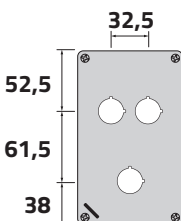

Coperchio con 3 fori Ø 22mm / 3-hole lid Ø 22 mm

Senza entrata cavo / No cable entry	71	424	040C0915-7P3C
Senza entrata cavo / No cable entry	104	552	040C0915-1P3C
Con entrata cavo / With cable entry	71	420	040C0915-7EP3C
Con entrata cavo / With cable entry	104	548	040C0915-1EP3C