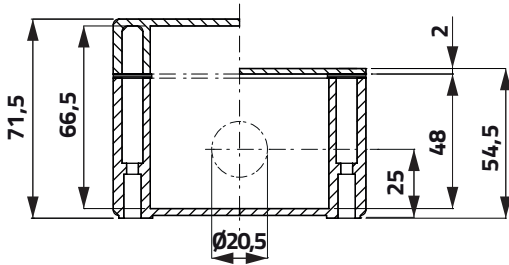

Scatole in alluminio M4 92x92mm

Aluminium enclosures M4 92x92mm

Scatole in alluminio M4 92x92mm

Aluminium enclosures M4 92x92mm

h g cod

Coperchio senza fori / Undrilled lid

Senza entrata cavo / No cable entry	71	302	040C0909-7
Senza entrata cavo / No cable entry	104	426	040C0909-1
Con entrata cavo / With cable entry	71	298	040C0909-7E
Con entrata cavo / With cable entry	104	422	040C0909-1E
Grezza, cieca / Unpainted, no cable entry	71	302	040C0909-7N
Grezza, cieca / Unpainted, no cable entry	104	426	040C0909-1N

Piastra in alluminio senza fori / Undrilled aluminium plate

Senza entrata cavo / No cable entry	54	328	040C0909-5
Senza entrata cavo / No cable entry	86	363	040C0909-8

Coperchio con 1 foro $\varnothing$ 22mm / 1-hole lid $\varnothing$ 22mm

Senza entrata cavo / No cable entry	71	299	040C0909-7P1C
Senza entrata cavo / No cable entry	104	423	040C0909-1P1C
Con entrata cavo / With cable entry	71	295	040C0909-7EP1C
Con entrata cavo / With cable entry	104	419	040C0909-1EP1C

Coperchio con 1 foro $\varnothing$ 22mm / 1-hole lid $\varnothing$ 22mm

Senza entrata cavo / No cable entry	71	299	040C0909-7P1
Senza entrata cavo / No cable entry	104	423	040C0909-1P1
Con entrata cavo / With cable entry	71	295	040C0909-7EP1
Con entrata cavo / With cable entry	104	419	040C0909-1EP1

Coperchio con 1 foro $\varnothing$ 30mm / 1-hole lid $\varnothing$ 30mm

Senza entrata cavo / No cable entry	71	298	040C0909-7S1
Senza entrata cavo / No cable entry	104	422	040C0909-1S1
Con entrata cavo / With cable entry	71	294	040C0909-7ES1
Con entrata cavo / With cable entry	104	418	040C0909-1ES1

Coperchio con 2 fori $\varnothing$ 22mm / 2-hole lid $\varnothing$ 22mm

Senza entrata cavo / No cable entry	71	296	040C0909-7P2
Senza entrata cavo / No cable entry	104	420	040C0909-1P2
Con entrata cavo / With cable entry	71	292	040C0909-7EP2
Con entrata cavo / With cable entry	104	416	040C0909-1EP2