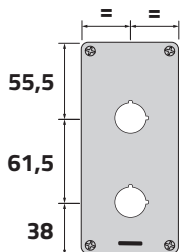

Coperchio con 2 fori Ø 22mm / 2-hole lid Ø 22mm

Senza entrata cavo / No cable entry	81	417	040C0715-8P2
Con entrata cavo / With cable entry	81	413	040C0715-8EP2