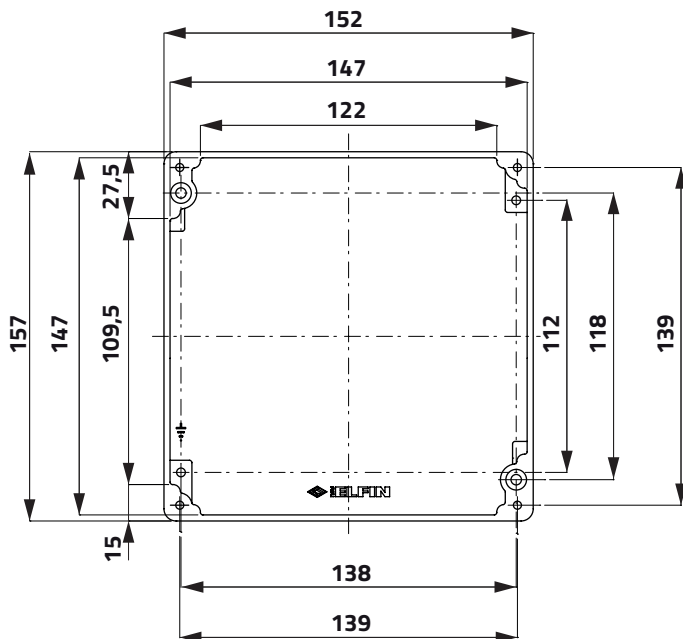

Scatole in alluminio M4 152x152mm

Aluminium enclosures M4 152x152mm

Scatole in alluminio M4 152x152mm

Aluminium enclosures M4 152x152mm

h

g

cod

Coperchio senza fori / Undrilled lid

Senza entrata cavo / No cable entry	71	594	040C1515-7
Senza entrata cavo / No cable entry	104	754	040C1515-1
Con entrata cavo / With cable entry	71	590	040C1515-7E
Con entrata cavo / With cable entry	104	750	040C1515-1E
Grezza, cieca / Unpainted, no cable entry	71	594	040C1515-7N
Grezza, cieca / Unpainted, no cable entry	104	754	040C1515-1N

Piastra in alluminio senza fori / Undrilled aluminium plate

Senza entrata cavo / No cable entry	54	513	040C1515-5
Senza entrata cavo / No cable entry	86	690	040C1515-8

Coperchio con 7 fori Ø 22mm / 7-hole lid Ø 22mm

Senza entrata cavo / No cable entry	71	570	040C1515-7P7C
Senza entrata cavo / No cable entry	104	730	040C1515-1P7C
Con entrata cavo / With cable entry	71	566	040C1515-7EP7C
Con entrata cavo / With cable entry	104	726	040C1515-1EP7C

Coperchio con 8 fori Ø 22mm / 8-hole lid Ø 22mm

Senza entrata cavo / No cable entry	71	570	040C1515-7P8
Senza entrata cavo / No cable entry	104	730	040C1515-1P8
Con entrata cavo / With cable entry	71	566	040C1515-7EP8
Con entrata cavo / With cable entry	104	726	040C1515-1EP8

Coperchio con 4 fori Ø 30mm / 4-hole lid Ø 30mm

Senza entrata cavo / No cable entry	71	578	040C1515-7S4
Senza entrata cavo / No cable entry	104	738	040C1515-1S4
Con entrata cavo / With cable entry	71	574	040C1515-7ES4
Con entrata cavo / With cable entry	104	734	040C1515-1ES4