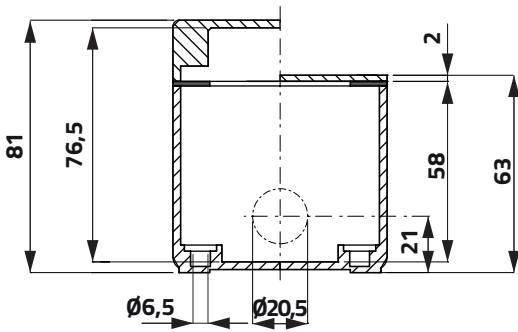

Scatole in alluminio M4 70x155mm Aluminium enclosures M4 70x155mm

Scatole in alluminio M4 70x155mm Aluminium enclosures M4 70x155mm

h g cod

Coperchio senza fori / Undrilled lid

Senza entrata cavo / No cable entry	81	426	040C0715-8
Con entrata cavo / With cable entry	81	422	040C0715-8E
Grezza, cieca / Unpainted, no cable entry	81	426	040C0715-8N

Piastra in alluminio senza fori / Undrilled aluminium plate

Senza entrata cavo / No cable entry	63	328	040C0715-6

Coperchio con 2 fori Ø 22mm / 2-hole lid Ø 22mm

Senza entrata cavo / No cable entry	81	417	040C0715-8P2
Con entrata cavo / With cable entry	81	413	040C0715-8EP2

Coperchio con 3 fori Ø 22mm / 3-hole lid Ø 22mm

Senza entrata cavo / No cable entry	81	417	040C0715-8P3
Con entrata cavo / With cable entry	81	413	040C0715-8EP3

Coperchio con 3 fori Ø 22mm / 3-hole lid Ø 22mm

Senza entrata cavo / No cable entry	81	414	040C0715-8P3L
Con entrata cavo / With cable entry	81	410	040C0715-8EP3L

Coperchio con 4 fori Ø 22mm / 4-hole lid Ø 22mm

Senza entrata cavo / No cable entry	81	414	040C0715-8P4L
Con entrata cavo / With cable entry	81	410	040C0715-8EP4L