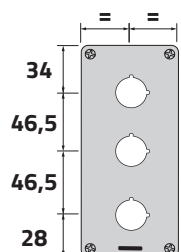

Coperchio con 3 fori Ø 22mm / 3-hole lid Ø 22mm

Senza entrata cavo / No cable entry	81	417	040C0715-8P3
Con entrata cavo / With cable entry	81	413	040C0715-8EP3