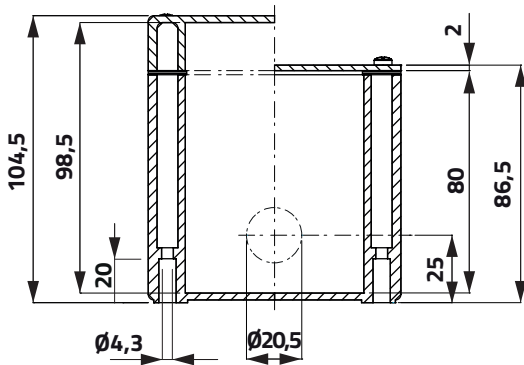

Scatole in alluminio M4 92x92mm

Aluminium enclosures M4 92x92mm

Scatole in alluminio M4 92x92mm

Aluminium enclosures M4 92x92mm

h g cod

Coperchio senza fori / Undrilled lid

Senza entrata cavo / No cable entry	71	302	040C0909-7
Senza entrata cavo / No cable entry	104	426	040C0909-1
Con entrata cavo / With cable entry	71	298	040C0909-7E
Con entrata cavo / With cable entry	104	422	040C0909-1E
Grezza, cieca / Unpainted, no cable entry	71	302	040C0909-7N
Grezza, cieca / Unpainted, no cable entry	104	426	040C0909-1N

Piastra in alluminio senza fori / Undrilled aluminium plate

Senza entrata cavo / No cable entry	54	328	040C0909-5
Senza entrata cavo / No cable entry	86	363	040C0909-8

Coperchio con 1 foro $\varnothing$ 22mm / 1-hole lid $\varnothing$ 22mm

Senza entrata cavo / No cable entry	71	299	040C0909-7P1C
Senza entrata cavo / No cable entry	104	423	040C0909-1P1C
Con entrata cavo / With cable entry	71	295	040C0909-7EP1C
Con entrata cavo / With cable entry	104	419	040C0909-1EP1C

Coperchio con 1 foro $\varnothing$ 22mm / 1-hole lid $\varnothing$ 22mm

Senza entrata cavo / No cable entry	71	299	040C0909-7P1
Senza entrata cavo / No cable entry	104	423	040C0909-1P1
Con entrata cavo / With cable entry	71	295	040C0909-7EP1
Con entrata cavo / With cable entry	104	419	040C0909-1EP1

Coperchio con 1 foro $\varnothing$ 30mm / 1-hole lid $\varnothing$ 30mm

Senza entrata cavo / No cable entry	71	298	040C0909-7S1
Senza entrata cavo / No cable entry	104	422	040C0909-1S1
Con entrata cavo / With cable entry	71	294	040C0909-7ES1
Con entrata cavo / With cable entry	104	418	040C0909-1ES1

Coperchio con 2 fori $\varnothing$ 22mm / 2-hole lid $\varnothing$ 22mm

Senza entrata cavo / No cable entry	71	296	040C0909-7P2
Senza entrata cavo / No cable entry	104	420	040C0909-1P2
Con entrata cavo / With cable entry	71	292	040C0909-7EP2
Con entrata cavo / With cable entry	104	416	040C0909-1EP2