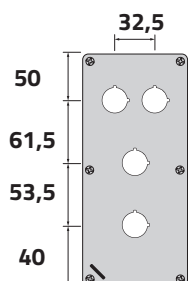

Scatole in alluminio M4 92x205mm Aluminium enclosures M4 92x205mm

Coperchio con 4 fori Ø 22mm / 4-hole lid Ø 22mm

	h	g	cod
Senza entrata cavo / No cable entry	71	568	040C0920-7P4C
Senza entrata cavo / No cable entry	104	750	040C0920-1P4C
Con entrata cavo / With cable entry	71	564	040C0920-7EP4C
Con entrata cavo / With cable entry	104	764	040C0920-1EP4C