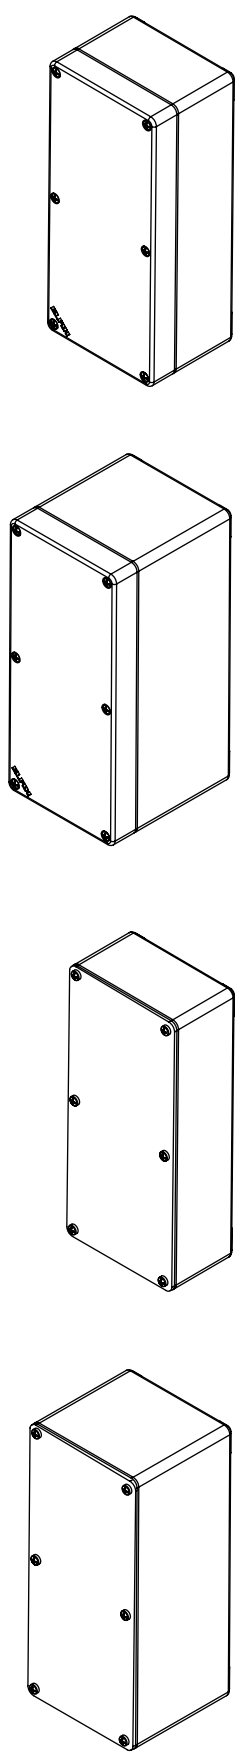

Scatole in alluminio M4 92x205mm

Aluminium enclosures M4 92x205mm

Scatole in alluminio M4 92x205mm Aluminium enclosures M4 92x205mm

Coperchio con 4 fori Ø 22mm / 4-hole lid Ø 22mm

	h	g	cod
Senza entrata cavo / No cable entry	71	568	040C0920-7P4C
Senza entrata cavo / No cable entry	104	750	040C0920-1P4C
Con entrata cavo / With cable entry	71	564	040C0920-7EP4C
Con entrata cavo / With cable entry	104	764	040C0920-1EP4C

Coperchio con 5 fori Ø 22mm / 5-hole lid Ø 22mm

Senza entrata cavo / No cable entry	71	565	040C0920-7P5C
Senza entrata cavo / No cable entry	104	747	040C0920-1P5C
Con entrata cavo / With cable entry	71	561	040C0920-7EP5C
Con entrata cavo / With cable entry	104	743	040C0920-1EP5C

Coperchio con 6 fori Ø 22mm / 6-hole lid Ø 22mm

Senza entrata cavo / No cable entry	71	562	040C0920-7P6
Senza entrata cavo / No cable entry	104	744	040C0920-1P6
Con entrata cavo / With cable entry	71	558	040C0920-7EP6
Con entrata cavo / With cable entry	104	740	040C0920-1EP6

Coperchio con 5 fori Ø 22mm / 5-hole lid Ø 22mm

Senza entrata cavo / No cable entry	71	565	040C0920-7P5L
Senza entrata cavo / No cable entry	104	747	040C0920-1P5L
Con entrata cavo / With cable entry	71	561	040C0920-7EP5L
Con entrata cavo / With cable entry	104	743	040C0920-1EP5L