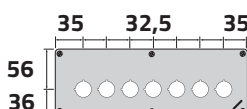

Coperchio con 7 fori Ø 22mm / 7-hole lid Ø 22mm

Senza entrata cavo / No cable entry	71	756	040C0926-7P7L
Senza entrata cavo / No cable entry	104	1005	040C0926-1P7L
Con entrata cavo / With cable entry	71	752	040C0926-7EP7L
Con entrata cavo / With cable entry	104	1000	040C0926-1EP7L