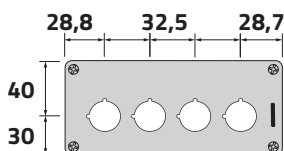

Coperchio con 4 fori Ø 22mm / 4-hole lid Ø 22mm

Senza entrata cavo / No cable entry	81	414	040C0715-8P4L
Con entrata cavo / With cable entry	81	410	040C0715-8EP4L