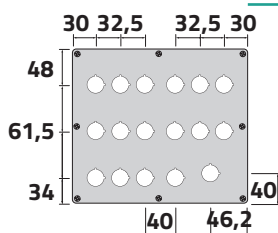

Piastra in alluminio senza fori / Undrilled aluminium plate

Senza entrata cavo / No cable entry	63	1396	040C2320-6
Senza entrata cavo / No cable entry	86	1676	040C2320-9