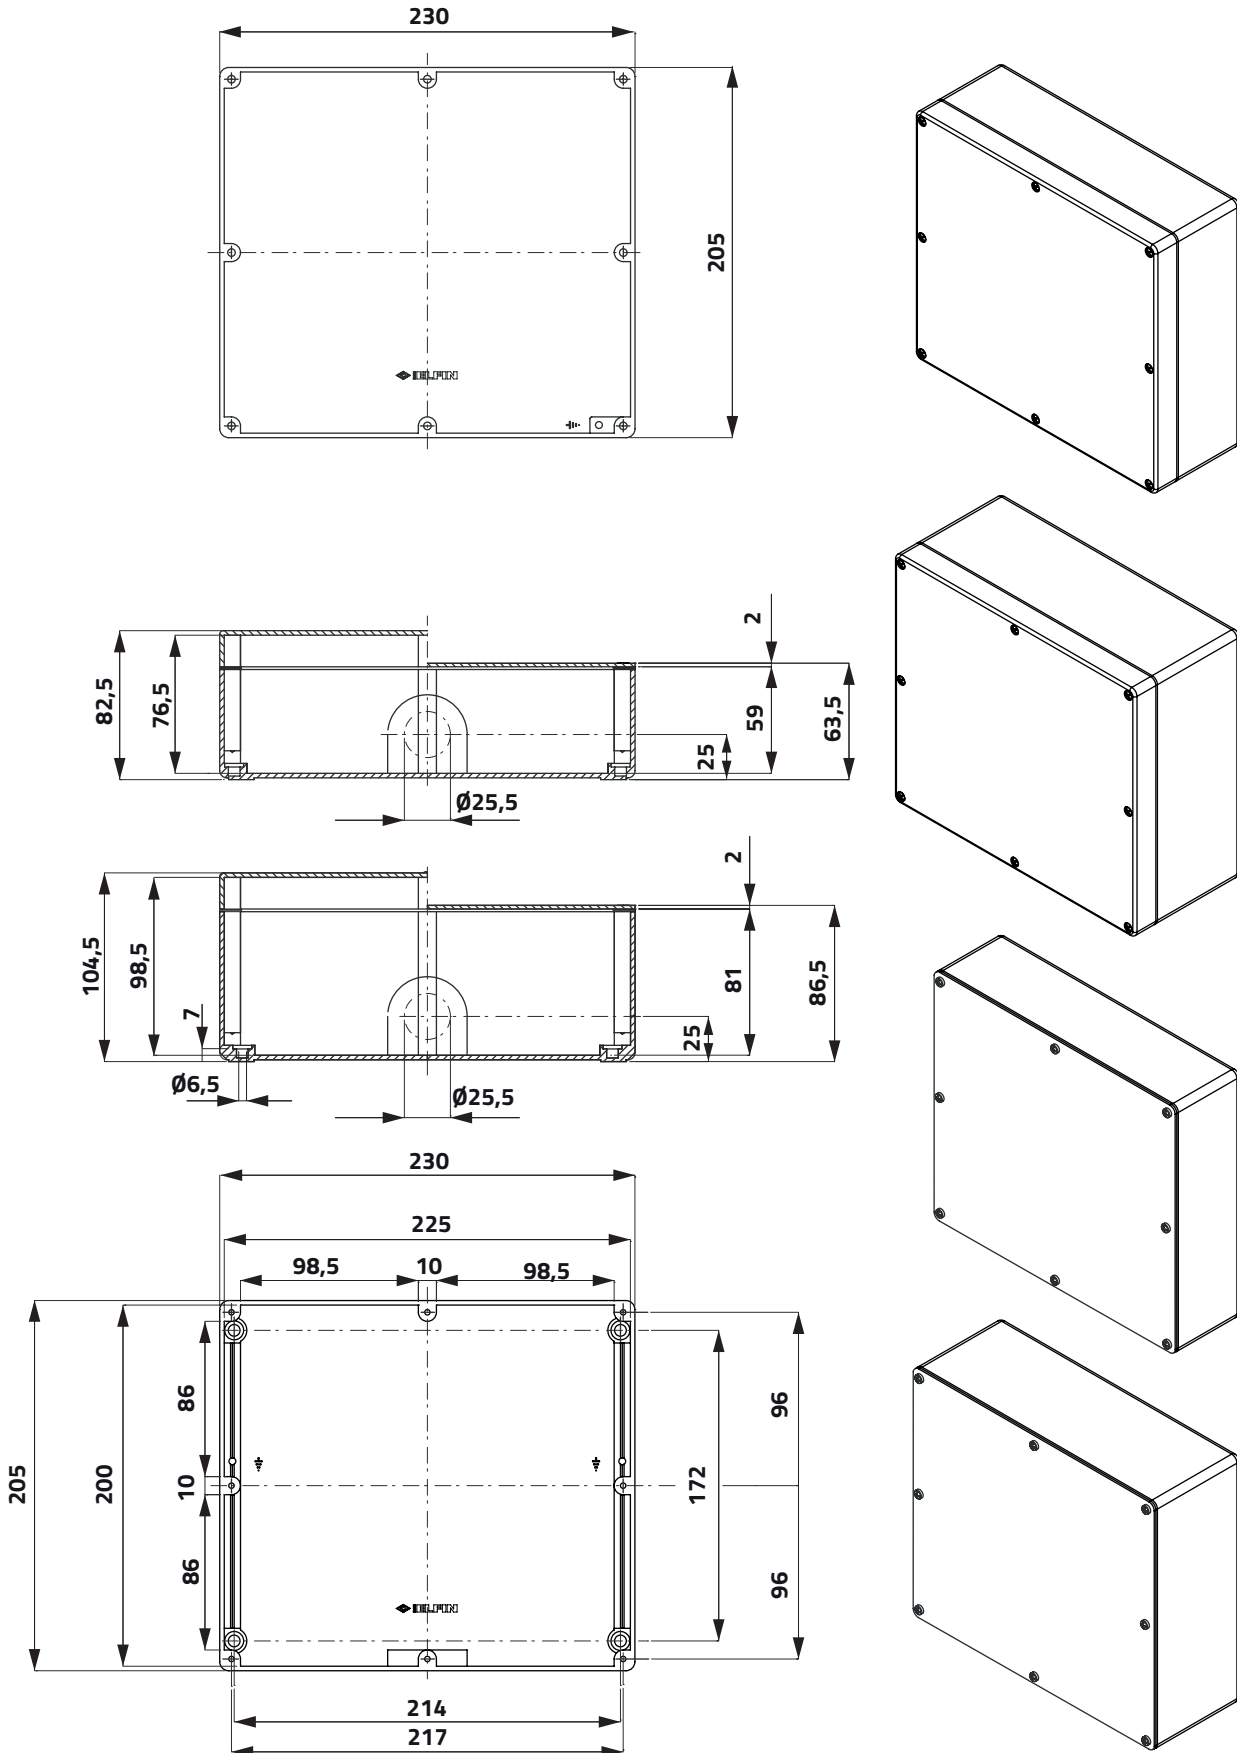

Scatole in alluminio M4 230x205

Aluminium enclosures M4 230x205mm

Scatole in alluminio M4 230x205 Aluminium enclosures M4 230x205mm

h g cod

Coperchio senza fori / Undrilled lid

Senza entrata cavo / No cable entry	82	1626	040C2320-8
Senza entrata cavo / No cable entry	104	1900	040C2320-1
Con entrata cavo / With cable entry	82	1620	040C2320-8E
Con entrata cavo / With cable entry	104	1895	040C2320-1E
Grezza, cieca / Unpainted, no cable entry	82	1626	040C2320-8N
Grezza, cieca / Unpainted, no cable entry	104	1900	040C2320-1N

Piastra in alluminio senza fori / Undrilled aluminium plate

Senza entrata cavo / No cable entry	63	1396	040C2320-6
Senza entrata cavo / No cable entry	86	1676	040C2320-9

Coperchio con 17 fori Ø 22mm / 17-hole lid Ø 22mm

Senza entrata cavo / No cable entry	82	1572	040C2320-8P17C
Senza entrata cavo / No cable entry	104	1846	040C2320-1P17C
Con entrata cavo / With cable entry	82	1566	040C2320-8EP17C
Con entrata cavo / With cable entry	104	1841	040C2320-1EP17C

Coperchio con 18 fori Ø 22mm / 18-hole lid Ø 22mm

Senza entrata cavo / No cable entry	82	1572	040C2320-8P18
Senza entrata cavo / No cable entry	104	1846	040C2320-1P18
Con entrata cavo / With cable entry	82	1566	040C2320-8EP18
Con entrata cavo / With cable entry	104	1841	040C2320-1EP18

Coperchio con 9 fori Ø 30mm / 9-hole lid Ø 30mm

Senza entrata cavo / No cable entry	82	1572	040C2320-8S9
Senza entrata cavo / No cable entry	104	1846	040C2320-1S9
Con entrata cavo / With cable entry	82	1566	040C2320-8ES9
Con entrata cavo / With cable entry	104	1841	040C2320-1ES9

Piastra di fondo / Mounting plate

1,5 320 040P2320