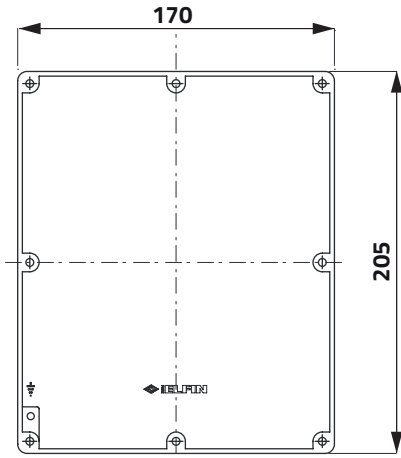

Scatole in alluminio M4 152x152mm

Aluminium enclosures M4 152x152mm

h

g

cod

Coperchio senza fori / Undrilled lid

Senza entrata cavo / No cable entry	71	594	040C1515-7
Senza entrata cavo / No cable entry	104	754	040C1515-1
Con entrata cavo / With cable entry	71	590	040C1515-7E
Con entrata cavo / With cable entry	104	750	040C1515-1E
Grezza, cieca / Unpainted, no cable entry	71	594	040C1515-7N
Grezza, cieca / Unpainted, no cable entry	104	754	040C1515-1N

Piastra in alluminio senza fori / Undrilled aluminium plate

Senza entrata cavo / No cable entry	54	513	040C1515-5
Senza entrata cavo / No cable entry	86	690	040C1515-8

Coperchio con 7 fori Ø 22mm / 7-hole lid Ø 22mm

Senza entrata cavo / No cable entry	71	570	040C1515-7P7C
Senza entrata cavo / No cable entry	104	730	040C1515-1P7C
Con entrata cavo / With cable entry	71	566	040C1515-7EP7C
Con entrata cavo / With cable entry	104	726	040C1515-1EP7C

Coperchio con 8 fori Ø 22mm / 8-hole lid Ø 22mm

Senza entrata cavo / No cable entry	71	570	040C1515-7P8
Senza entrata cavo / No cable entry	104	730	040C1515-1P8
Con entrata cavo / With cable entry	71	566	040C1515-7EP8
Con entrata cavo / With cable entry	104	726	040C1515-1EP8

Coperchio con 4 fori Ø 30mm / 4-hole lid Ø 30mm

Senza entrata cavo / No cable entry	71	578	040C1515-7S4
Senza entrata cavo / No cable entry	104	738	040C1515-1S4
Con entrata cavo / With cable entry	71	574	040C1515-7ES4
Con entrata cavo / With cable entry	104	734	040C1515-1ES4

Scatole in alluminio M4 170x205mm Aluminium enclosures M4 170x205mm