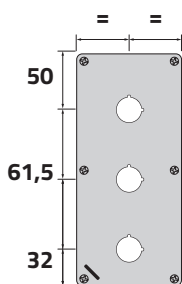

Piastra in alluminio senza fori / Undrilled aluminium plate

Senza entrata cavo / No cable entry	54	466	040C0920-5
Senza entrata cavo / No cable entry	86	638	040C0920-8

Coperchio con 3 fori Ø 22mm / 2-hole lid Ø 22mm

Senza entrata cavo / No cable entry	71	571	040C0920-7P3
Senza entrata cavo / No cable entry	104	753	040C0920-1P3
Con entrata cavo / With cable entry	71	567	040C0920-7EP3
Con entrata cavo / With cable entry	104	749	040C0920-1EP3