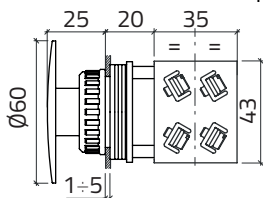

Pulsanti di emergenza Ø30

Emergency stop push-buttons Ø30

Pulsanti a fungo momentanei Momentary mushroom push-buttons

g

cod

Pulsanti a fungo Ø 35 / Mushroom push-buttons Ø 35

● Rosso / Red

120

030RFRF1

● Rosso / Red

100

030RFRFA

● Rosso / Red

100

030RFRFC

Pulsanti a fungo Ø 60 / Mushroom push-buttons Ø 60

● Rosso / Red

130

030RFFRF1

● Rosso / Red

110

030RFFRFA

● Rosso / Red

110

030RFFRFC