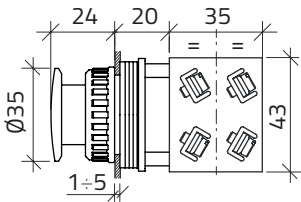

Pulsanti a fungo Ø 60 / Mushroom push-buttons Ø 60

● Rosso / Red

130

030RFFRF1

● Rosso / Red

110

030RFFRFA

● Rosso / Red

110

030RFFRFC