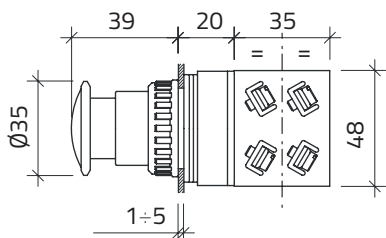

#### Pulsanti a fungo Ø 35 / Mushroom push-buttons Ø 35

**g** **cod**

● Rosso / Red 120 **030PFRF1**

● Rosso / Red 100 **030PFRFA**

● Rosso / Red 100 **030PFRFC**