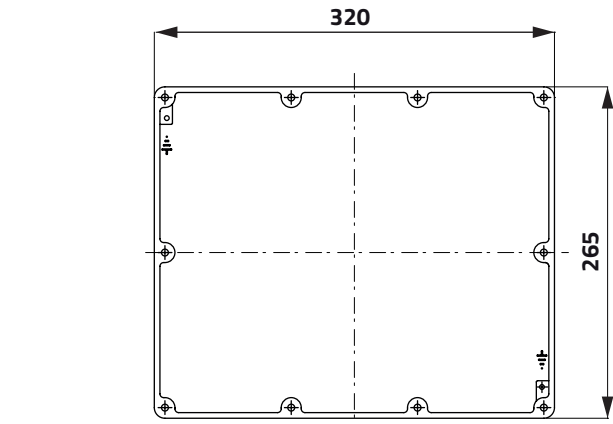

Scatole in alluminio M5 320x265mm

Aluminium enclosures M5 320x265mm

Scatole in alluminio M5 320x265mm Aluminium enclosures M5 320x265mm

h g cod

Coperchio senza fori / Undrilled lid

Senza entrata cavo / No cable entry	125	4060	040C3226-12
Grezza, cieca / Unpainted, no cable entry	125	4060	040C3226-12N

Coperchio con 36 fori Ø 22mm / 36-holes lid Ø 22mm

Senza entrata cavo / No cable entry	125	4028	040C3226-12P36
-------------------------------------	-----	------	-----------------------

Piastra di fondo / Mounting plate

	1,5	900	040P3226
--	-----	-----	-----------------

Scatole in alluminio M5 400x320mm

Aluminium enclosures M5 400x320mm

Scatole in alluminio M5 400x320mm Aluminium enclosures M5 400x320mm

h g cod

Coperchio senza fori / Undrilled lid