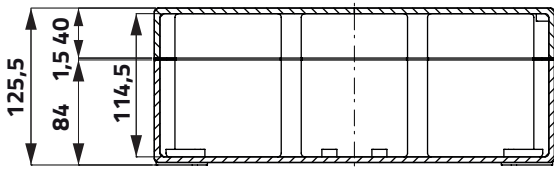

Scatole in alluminio M5 320x265mm

Aluminium enclosures M5 320x265mm

Scatole in alluminio M5 320x265mm Aluminium enclosures M5 320x265mm

h g cod

Coperchio senza fori / Undrilled lid

Senza entrata cavo / No cable entry	125	4060	040C3226-12
Grezza, cieca / Unpainted, no cable entry	125	4060	040C3226-12N

Coperchio con 36 fori Ø 22mm / 36-holes lid Ø 22mm

Senza entrata cavo / No cable entry	125	4028	040C3226-12P36
-------------------------------------	-----	------	-----------------------

Piastra di fondo / Mounting plate

	1,5	900	040P3226
--	-----	-----	-----------------

Scatole in alluminio M5 400x320mm

Aluminium enclosures M5 400x320mm

Scatole in alluminio M5 400x320mm Aluminium enclosures M5 400x320mm

h g cod

Coperchio senza fori / Undrilled lid