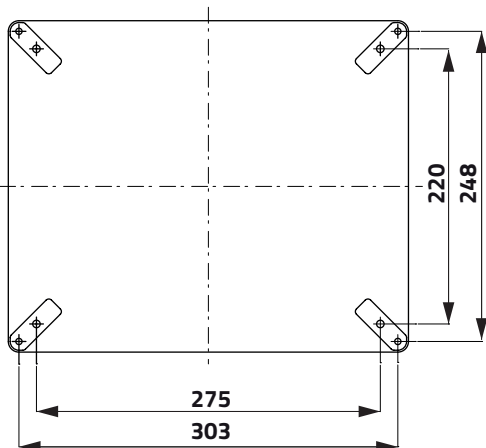

Scatole in alluminio M5 320x265mm

Aluminium enclosures M5 320x265mm

Scatole in alluminio M5 320x265mm Aluminium enclosures M5 320x265mm

h g cod

Coperchio senza fori / Undrilled lid

Senza entrata cavo / No cable entry	125	4060	040C3226-12
Grezza, cieca / Unpainted, no cable entry	125	4060	040C3226-12N

Coperchio con 36 fori Ø 22mm / 36-holes lid Ø 22mm

Senza entrata cavo / No cable entry	125	4028	040C3226-12P36
-------------------------------------	-----	------	-----------------------

Piastra di fondo / Mounting plate

	1,5	900	040P3226
--	-----	-----	-----------------

Scatole in alluminio M5 400x320mm

Aluminium enclosures M5 400x320mm

Scatole in alluminio M5 400x320mm Aluminium enclosures M5 400x320mm

h g cod

Coperchio senza fori / Undrilled lid

Scatole in alluminio M5 480x400mm

Aluminium enclosures M5 480x400mm

Scatole in alluminio M5 480x400mm Aluminium enclosures M5 480x400mm

h g cod

Coperchio senza fori / Undrilled lid

Senza entrata cavo / No cable entry	160	9000	040C4840-16
Grezza, cieca / Unpainted, no cable entry	160	9000	040C4840-16N