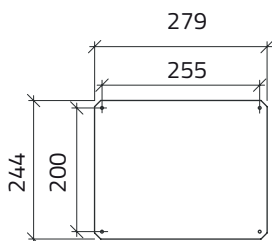

Scatole in alluminio M5 320x265mm

Aluminium enclosures M5 320x265mm

Scatole in alluminio M5 320x265mm Aluminium enclosures M5 320x265mm

h g cod

Coperchio senza fori / Undrilled lid

Senza entrata cavo / No cable entry	125	4060	040C3226-12
Grezza, cieca / Unpainted, no cable entry	125	4060	040C3226-12N

Coperchio con 36 fori Ø 22mm / 36-holes lid Ø 22mm

Senza entrata cavo / No cable entry	125	4028	040C3226-12P36
-------------------------------------	-----	------	-----------------------

Piastra di fondo / Mounting plate

	1,5	900	040P3226
--	-----	-----	-----------------

Scatole in alluminio M5 400x320mm

Aluminium enclosures M5 400x320mm

Scatole in alluminio M5 400x320mm Aluminium enclosures M5 400x320mm

h g cod

Coperchio senza fori / Undrilled lid