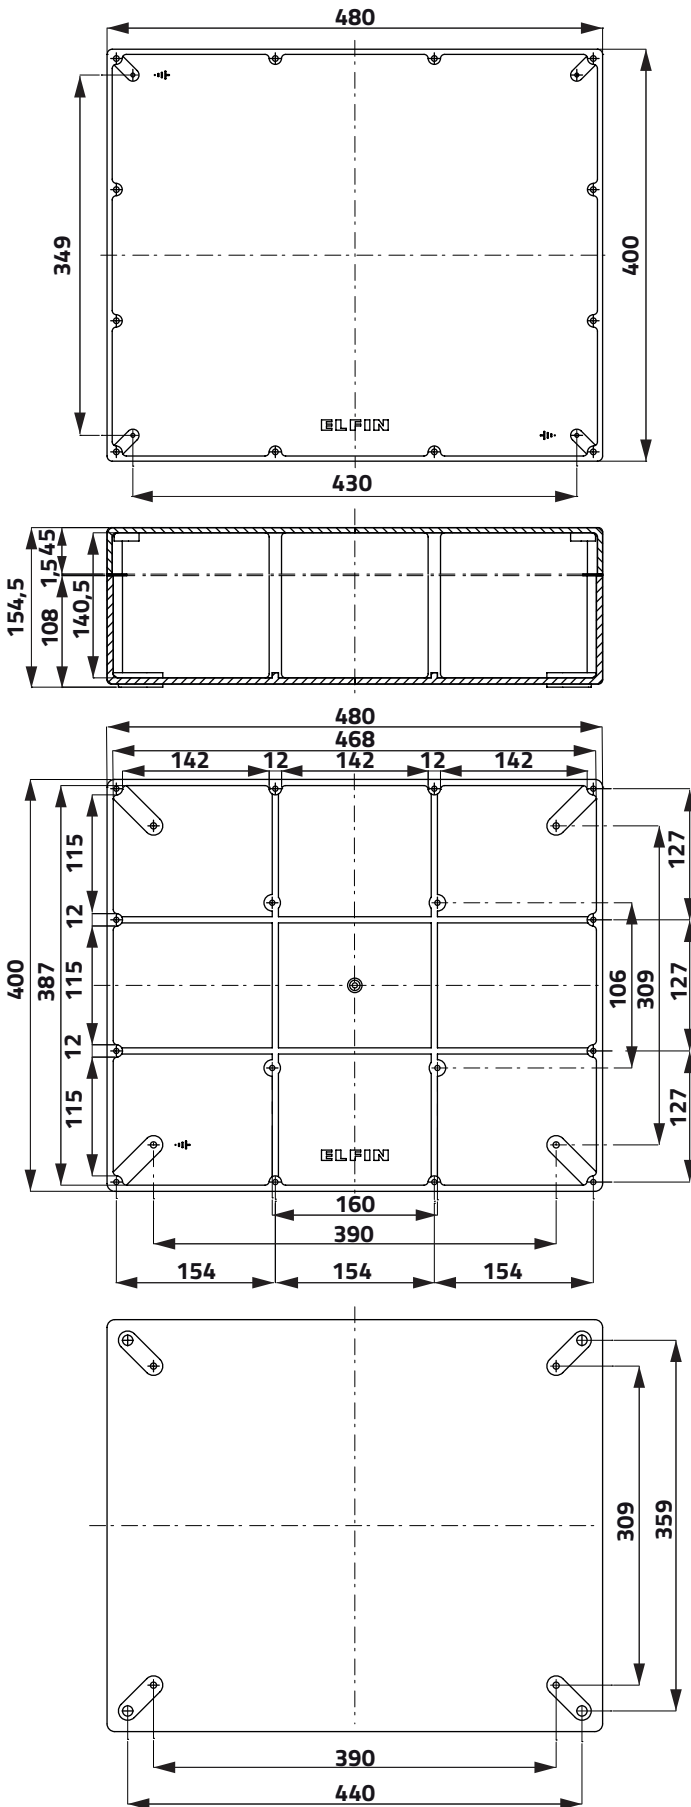

Coperchio con 36 fori Ø 22mm / 36-holes lid Ø 22mm

Senza entrata cavo / No cable entry	125	4028	040C3226-12P36
-------------------------------------	-----	------	-----------------------

Piastra di fondo / Mounting plate

Senza entrata cavo / No cable entry	130	5350	040C4032-13
Grezza, cieca / Unpainted, no cable entry	130	5350	040C4032-13N

Piastra di fondo / Mounting plate

1,5	1206	040P4032
-----	------	-----------------

Scatole in alluminio M5 480x400mm

Aluminium enclosures M5 480x400mm

Scatole in alluminio M5 480x400mm Aluminium enclosures M5 480x400mm

h g cod

Coperchio senza fori / Undrilled lid

Senza entrata cavo / No cable entry	160	9000	040C4840-16
Grezza, cieca / Unpainted, no cable entry	160	9000	040C4840-16N

Piastra di fondo / Mounting plate	1,5	1900	040P4840
--	-----	------	-----------------