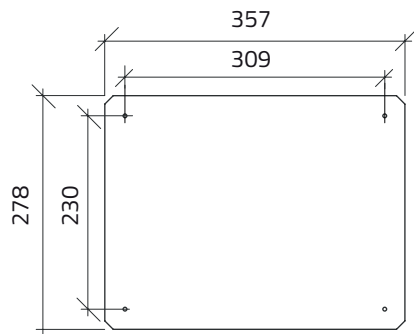

	1,5	900	040P3226
--	-----	-----	-----------------

Scatole in alluminio M5 400x320mm

Aluminium enclosures M5 400x320mm

Scatole in alluminio M5 400x320mm Aluminium enclosures M5 400x320mm

h g cod

Coperchio senza fori / Undrilled lid

Scatole in alluminio M5 480x400mm

Aluminium enclosures M5 480x400mm

Scatole in alluminio M5 480x400mm Aluminium enclosures M5 480x400mm

h g cod

Coperchio senza fori / Undrilled lid

Senza entrata cavo / No cable entry	160	9000	040C4840-16
Grezza, cieca / Unpainted, no cable entry	160	9000	040C4840-16N