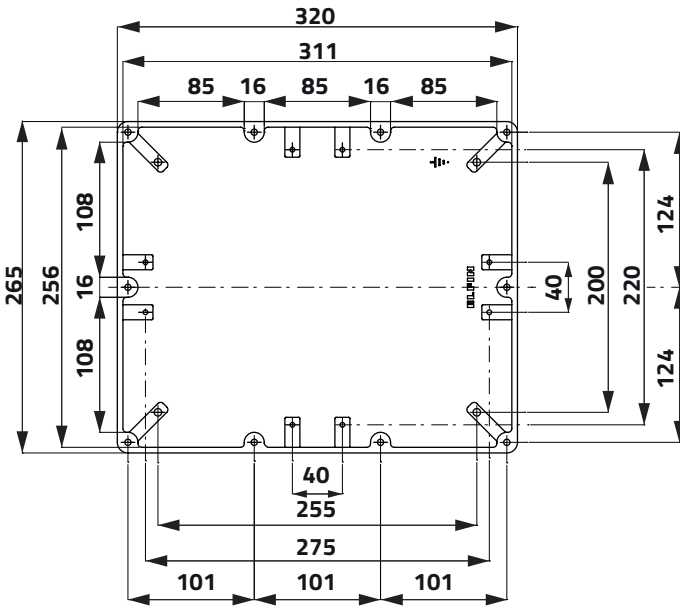

Scatole in alluminio M5 320x265mm

Aluminium enclosures M5 320x265mm

Scatole in alluminio M5 320x265mm Aluminium enclosures M5 320x265mm

h g cod

Coperchio senza fori / Undrilled lid

Senza entrata cavo / No cable entry	125	4060	040C3226-12
Grezza, cieca / Unpainted, no cable entry	125	4060	040C3226-12N

Coperchio con 36 fori Ø 22mm / 36-holes lid Ø 22mm

Senza entrata cavo / No cable entry	125	4028	040C3226-12P36
-------------------------------------	-----	------	-----------------------

Piastra di fondo / Mounting plate

	1,5	900	040P3226
--	-----	-----	-----------------

Scatole in alluminio M5 400x320mm

Aluminium enclosures M5 400x320mm

Scatole in alluminio M5 400x320mm Aluminium enclosures M5 400x320mm

h g cod

Coperchio senza fori / Undrilled lid

Piastra di fondo / Mounting plate	1,5	1900	040P4840
--	-----	------	-----------------