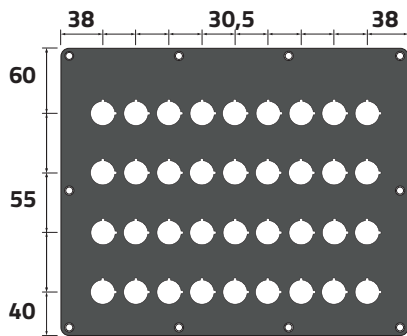

Scatole in alluminio M5 320x265mm

Aluminium enclosures M5 320x265mm

Scatole in alluminio M5 320x265mm Aluminium enclosures M5 320x265mm

h g cod

Coperchio senza fori / Undrilled lid

Senza entrata cavo / No cable entry	125	4060	040C3226-12
Grezza, cieca / Unpainted, no cable entry	125	4060	040C3226-12N

Coperchio con 36 fori Ø 22mm / 36-holes lid Ø 22mm

Senza entrata cavo / No cable entry	125	4028	040C3226-12P36
-------------------------------------	-----	------	-----------------------

Piastra di fondo / Mounting plate

	1,5	900	040P3226
--	-----	-----	-----------------

Scatole in alluminio M5 400x320mm

Aluminium enclosures M5 400x320mm

Scatole in alluminio M5 400x320mm Aluminium enclosures M5 400x320mm

h g cod

Coperchio senza fori / Undrilled lid