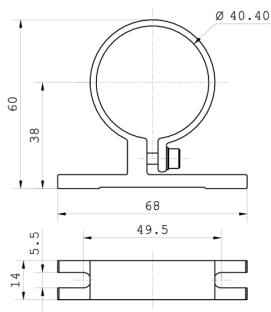

## TUBELED\_40 II Leuchtenhalter 360°

<b>Artikel-Nr.:</b>	210200-06
<b>EAN:</b>	4260556622361

<b>Bestell-Nr.:</b>	210200-06
<b>Bauform:</b>	Klemmhalterung
<b>Anzahl:</b>	1 Paar
<b>Geeignet für:</b>	TUBELED_40 II, TUBELED_40 Element
<b>Lieferumfang:</b>	Leuchtenhalter, 2 Stück
<b>Material:</b>	Aluminium
<b>Abmessungen (mm):</b>	60 x 68 x 14 (Raummaß)
<b>Befestigung an Leuchte:</b>	Leuchte wird in Leuchtenhalter geschoben und über Schraube klemmfixiert
<b>Gewicht:</b>	50 g
<b>Bruttogewicht:</b>	100 g
<b>Besonderheit:</b>	Leuchte lässt sich in der Neigung frei verstellen und fixieren

## TUBELED\_40 II light holder 360°

<b>Item number:</b>	210200-06
<b>EAN:</b>	4260556622361

<b>Order number:</b>	210200-06
<b>Model:</b>	clamping holder
<b>Quantity:</b>	1 pair
<b>Suitable for:</b>	TUBELED_40 II, TUBELED_40 Element
<b>Scope of delivery:</b>	light holders, 2 pieces
<b>Material:</b>	aluminium
<b>Dimensions (mm):</b>	60 x 68 x 14 (cubic measure)
<b>Assembling:</b>	luminaire will be pushed into the holders and clamp fixed via screws
<b>Weight (net):</b>	50 g
<b>Gross weight:</b>	100 g
<b>Feature:</b>	light can adjust free in tilt and positioned.