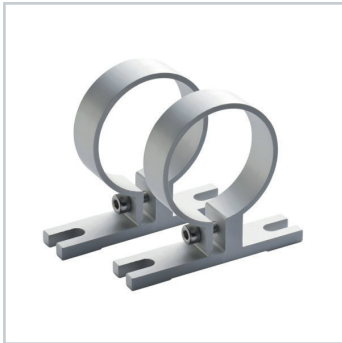

## TUBELED\_40 II Leuchtenhalter 360°

<b>Artikel-Nr.:</b>	210200-06
<b>EAN:</b>	4260556622361

<b>Bestell-Nr.:</b>	210200-06
<b>Bauform:</b>	Klemmhalterung
<b>Anzahl:</b>	1 Paar
<b>Geeignet für:</b>	TUBELED_40 II, TUBELED_40 Element
<b>Lieferumfang:</b>	Leuchtenhalter, 2 Stück
<b>Material:</b>	Aluminium
<b>Abmessungen (mm):</b>	60 x 68 x 14 (Raummaß)
<b>Befestigung an Leuchte:</b>	Leuchte wird in Leuchtenhalter geschoben und über Schraube klemmfixiert
<b>Gewicht:</b>	50 g
<b>Bruttogewicht:</b>	100 g
<b>Besonderheit:</b>	Leuchte lässt sich in der Neigung frei verstellen und fixieren

## TUBELED\_40 II light holder 360°

<b>Item number:</b>	210200-06
<b>EAN:</b>	4260556622361

<b>Order number:</b>	210200-06
<b>Model:</b>	clamping holder
<b>Quantity:</b>	1 pair
<b>Suitable for:</b>	TUBELED_40 II, TUBELED_40 Element
<b>Scope of delivery:</b>	light holders, 2 pieces
<b>Material:</b>	aluminium
<b>Dimensions (mm):</b>	60 x 68 x 14 (cubic measure)
<b>Assembling:</b>	luminaire will be pushed into the holders and clamp fixed via screws
<b>Weight (net):</b>	50 g
<b>Gross weight:</b>	100 g
<b>Feature:</b>	light can adjust free in tilt and positioned.