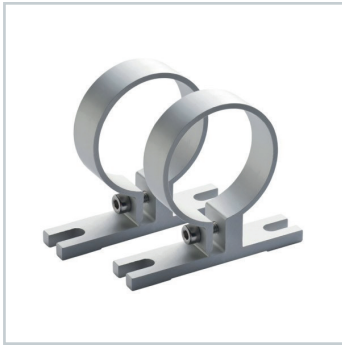

## TUBELED\_40 II Leuchtenhalter 360°

<b>Artikel-Nr.:</b>	210200-06
<b>EAN:</b>	4260556622361

<b>Bestell-Nr.:</b>	210200-06
<b>Bauform:</b>	Klemmhalterung
<b>Anzahl:</b>	1 Paar
<b>Geeignet für:</b>	TUBELED_40 II, TUBELED_40 Element
<b>Lieferumfang:</b>	Leuchtenhalter, 2 Stück
<b>Material:</b>	Aluminium
<b>Abmessungen (mm):</b>	60 x 68 x 14 (Raummaß)
<b>Befestigung an Leuchte:</b>	Leuchte wird in Leuchtenhalter geschoben und über Schraube klemmfixiert
<b>Gewicht:</b>	50 g
<b>Bruttogewicht:</b>	100 g
<b>Besonderheit:</b>	Leuchte lässt sich in der Neigung frei verstellen und fixieren

## TUBELED\_40 II light holder 360°

<b>Item number:</b>	210200-06
<b>EAN:</b>	4260556622361

<b>Order number:</b>	210200-06
<b>Model:</b>	clamping holder
<b>Quantity:</b>	1 pair
<b>Suitable for:</b>	TUBELED_40 II, TUBELED_40 Element
<b>Scope of delivery:</b>	light holders, 2 pieces
<b>Material:</b>	aluminium
<b>Dimensions (mm):</b>	60 x 68 x 14 (cubic measure)
<b>Assembling:</b>	luminaire will be pushed into the holders and clamp fixed via screws
<b>Weight (net):</b>	50 g
<b>Gross weight:</b>	100 g
<b>Feature:</b>	light can adjust free in tilt and positioned.